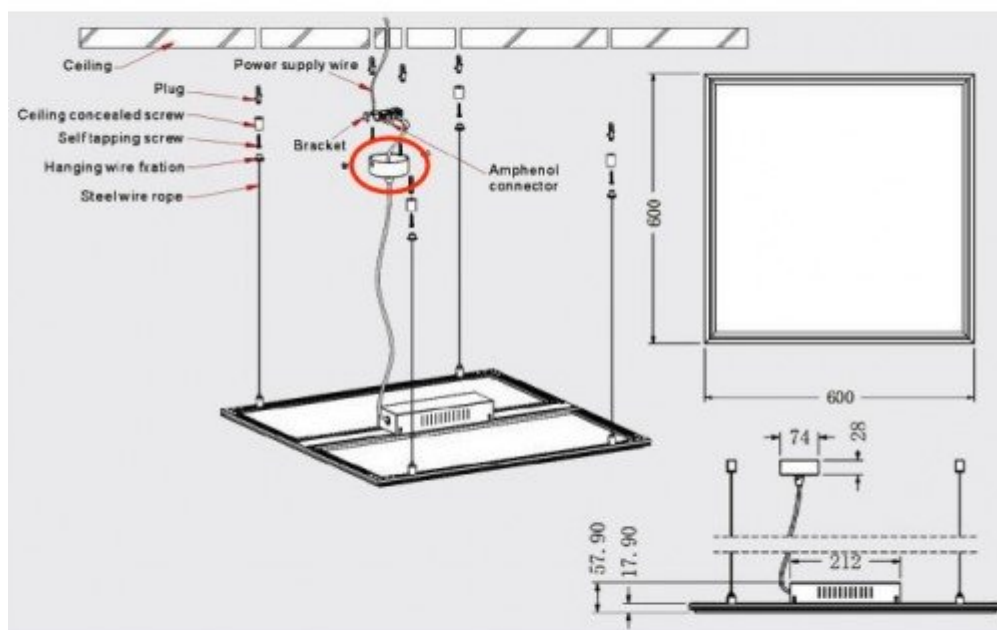

## Mennyezetrózsza, LED panelhez, függeszték kiegészítő

LED panelek függesztésénél a bevezető kábel mennyezeti bekötését ezzel a mennyezetrózsával lehet eltakarni.

Az alábbi képen a pirossal bekarikázott rész:

<b>Általános információk</b>	
Jótállás időtartama (év)	2 év
<b>Méret</b>	
Átmérő (mm)	70
Hosszúság (mm)	65

**Általános információk****Méret****Fizikai- és környezeti- adatok**

Szín	Fehér
Forma	Kupola
Konstrukció és anyag	Műanyag
Környezetállóság (IP kategória)	IP20