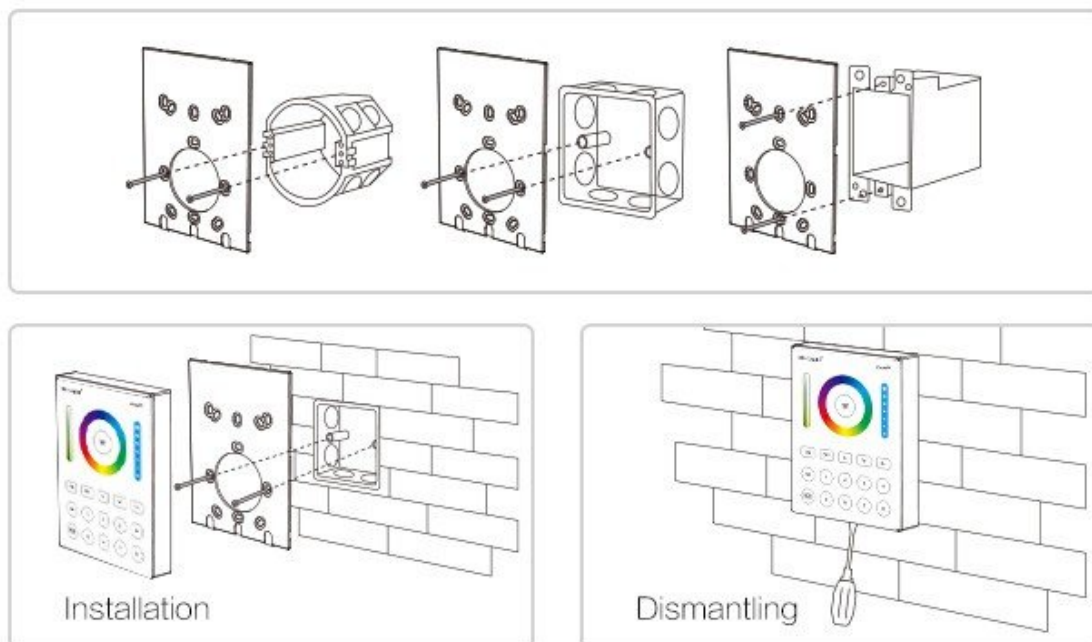

# Two power supply mode

Two power supply mode, you can choose battery powered or electricity powered.

3.3V Power Supply  
2 kinds electricity  
Input Voltage: AC90V-120V  
AC180V-240V  
Output Voltage: DC3.3V

# Installation Diagram

| <b>Általános információk</b>             |              |
|------------------------------------------|--------------|
| Jótállás időtartama (év)                 | 2 év         |
| <b>Villamos adatok</b>                   |              |
| Névleges feszültség                      | 3 V DC       |
| Működési feszültség tartomány (V)        | 3V DC        |
| Frekvencia (Hz)                          | 2.4G         |
| <b>Méret</b>                             |              |
| Szélesség (mm)                           | 106          |
| Hosszúság (mm)                           | 146          |
| Magasság (mm)                            | 20           |
| <b>Fizikai- és környezeti- adatok</b>    |              |
| Szín                                     | Fehér        |
| Forma                                    | Téglatest    |
| Működési hőmérséklet tartomány (C°)      | -20 / +60    |
| Környezetállóság (IP kategória)          | IP20         |
| <b>Alkalmazás, stílus</b>                |              |
| Szerelhetőség                            | Falon kívüli |
| Lámpatípus                               | Fali         |
| <b>Speciális tulajdonságok</b>           |              |
| Dimmelhetőség (fényerő szabályozhatóság) | Igen         |
| Szín állíthatóság fehér színre (CCT)     | Igen         |
| Szín állíthatóság (RGB)                  | Igen         |
| Csatornák száma                          | 8            |
| Távvezérlés típusa, távolsága            | RF, 30m      |