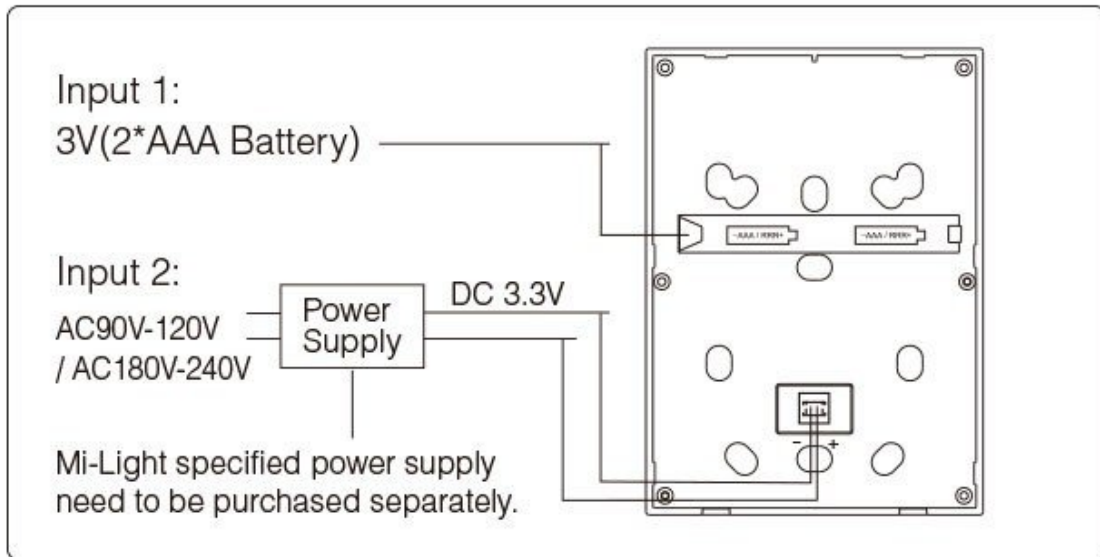

Two power supply mode

Two power supply mode, you can choose battery powered or electricity powered.