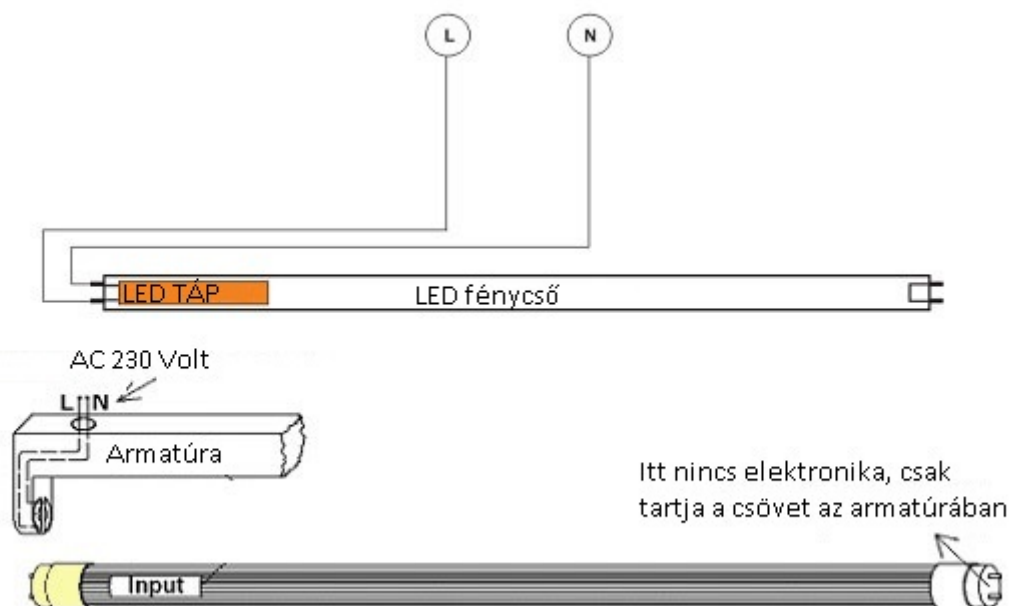

## LED fénycső, T8, 20W, 120 cm, hideg fehér, OFFICE

18 wattos T8-as LED fénycső, a 120 cm-es hagyományos fluoreszcens (úgymond "neon") fénycsövek kiváltására.

Az OFFICE fénycsövek kifejezetten magas igények kiszolgálására lett kifejlesztve. Intenzív, már-már extrém üzemeltetési körülmények között is megállja helyét, akár 7/24-es üzemmódban is.

A meglévő armatúráinkat sem kell eldobnunk, azokba simán becsavarhatóak a LED fénycsövek, csupán egy egyszerű átkötést kell eszközölni: egyszerűen ki kell iktatni a fojtótekerccset és a fénycsőgyújtót, majd direktbe bekötni a 230 voltot a T8-as LED fénycső azon végét tartó foglalatra, amelyen a fénycső gyári címkéje található.

Az alábbi ábrán látható egy egyszerűsített bekötési vázrajz:

<b>Általános információk</b>	
Foglat típusa	T8
Jótállás időtartama (év)	3 év
Várható élettartam (óra)	20000
<b>Villamos adatok</b>	
Névleges feszültség	230 V AC
Működési feszültség tartomány (V)	230
Frekvencia (Hz)	50Hz
Teljesítmény (W vagy W/méter)	18
<b>Világítástechnikai adatok</b>	
Beépített LED típus	SMD
Szín	Hideg fehér
Színhőmérséklet (Kelvin) - megközelítő adat	6400
Fényáram (lumen vagy lm/m)	1600
Sugárzási szög (°)	160
Fény hasznosítás (lumen/Watt)	89
Színvisszaadás (CRI)	>80
Szín tartás	<6
<b>Méret</b>	
LED fénycső hossza	120cm
Átmérő (mm)	28
Hosszúság (mm)	1200
<b>Fizikai- és környezeti- adatok</b>	
Környezetállóság (IP kategória)	IP20
<b>Alkalmazás, stílus</b>	
Elhelyezés	Beltéri
Szerelhetőség	Falon kívüli
<b>Speciális tulajdonságok</b>	
Be- ki- kapcsolási ciklusok száma	15000