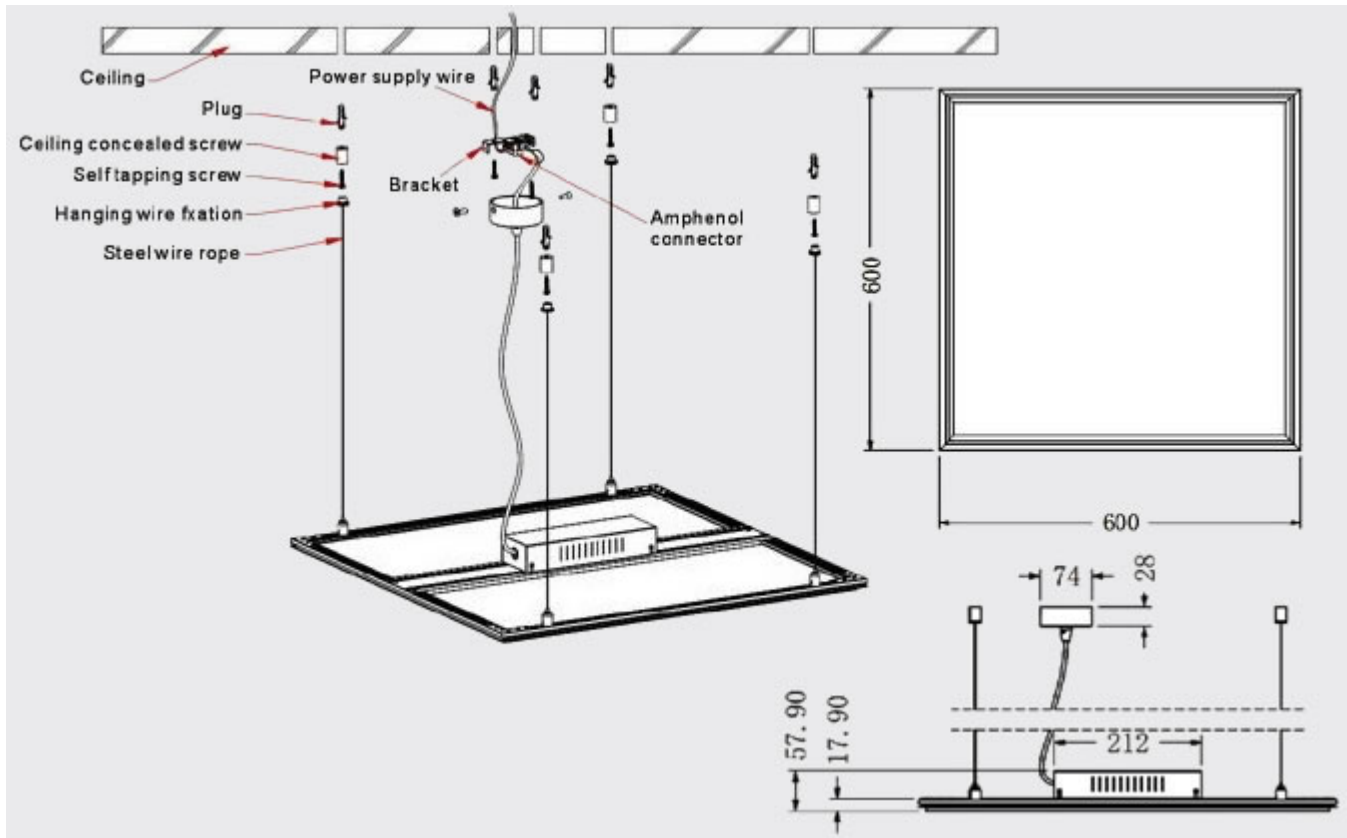

## LED panel, 600 x 600 mm, 50 Watt, természetes fehér, egyszerű fehér kerettel

Ultra vékony ~ 1 cm vastag LED panel egyszerű, letisztult fehér keretben, akár fővilágítás készítéséhez is.

A LED panel külön tápegységről működik, mely tápegység része a csomagnak.

A panelt a szabványos méretű irodai álmennyezet kazettába is be lehet közvetlenül helyezni.

Felületen kívüli szerelésre 3 másik alternatíva van:

1. Szerelőkeret
2. Függeszték
3. Rugós rögzítő

Ez utóbbit mutatjuk be az alábbi illusztrációval:

<b>Általános információk</b>	
Jótállás időtartama (év)	2 év
Várható élettartam (óra)	20000
<b>Villamos adatok</b>	
Névleges feszültség	230 V AC
Működési feszültség tartomány (V)	230 AC
Frekvencia (Hz)	50
Teljesítmény (W vagy W/méter)	50
<b>Világítástechnikai adatok</b>	
Beépített LED típus	SMD
Szín	Természetes fehér
Színhőmérséklet (Kelvin) - megközelítő adat	4000
Fényáram (lumen vagy lm/m)	4500
Sugárzási szög (°)	120
Fény hasznosítás (lumen/Watt)	90
Színvisszaadás (CRI)	>80
<b>Méret</b>	
Szélesség (mm)	595
Hosszúság (mm)	595
Magasság (mm)	9
<b>Fizikai- és környezeti- adatok</b>	
Szín	Fehér
Forma	Négyzetes
Konstrukció és anyag	Alumínium, PMMA, műanyag
Környezetállóság (IP kategória)	IP20
<b>Alkalmazás, stílus</b>	
Szerelhetőség	Süllyeszthető/függeszthető
<b>Rendelési információk</b>	
Termék tartalma	Panel és tápegység