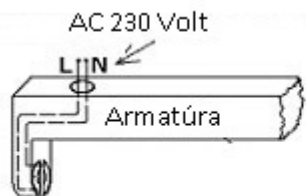

Itt nincs elektronika, csak tartja a csövet az armatúrában

Általános információk	
Foglat típusa	T8
Fejelés típusa	forgatható nanoplastic
Jótállás időtartama (év)	5 év
Várható élettartam (óra)	25000
Villamos adatok	
Névleges feszültség	230 V AC
Működési feszültség tartomány (V)	230
Frekvencia (Hz)	50-60
Teljesítmény (W vagy W/méter)	18
Telj. megfelelés (hagyományos izzó)	150
Világítástechnikai adatok	
Szín	Hideg fehér
Színhőmérséklet (Kelvin) - megközelítő adat	6000
Fényáram (lumen vagy lm/m)	2150
Sugárzási szög (°)	270
Fény hasznosítás (lumen/Watt)	120
Színvisszaadás (CRI)	>80
Méret	
LED fénycső hossza	120cm
Átmérő (mm)	30
Hosszúság (mm)	1200
Fizikai- és környezeti- adatok	
Szín	Fehér
Forma	Fénycső
Konstrukció és anyag	Nanoplastic
Környezetállóság (IP kategória)	IP20
Alkalmazás, stílus	
Elhelyezés	Beltéri