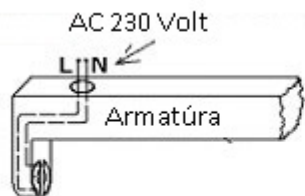

Itt nincs elektronika, csak tartja a csövet az armatúrában

Általános információk	
Foglat típusa	T8
Fejelés típusa	forgatható nanoplastic
Jótállás időtartama (év)	5 év
Várható élettartam (óra)	25000
Villamos adatok	
Névleges feszültség	230 V AC
Működési feszültség tartomány (V)	230
Frekvencia (Hz)	50-60
Teljesítmény (W vagy W/méter)	9
Telj. megfelelés (hagyományos izzó)	80
Világítástechnikai adatok	
Szín	Hideg fehér
Színhőmérséklet (Kelvin) - megközelítő adat	6000
Fényáram (lumen vagy lm/m)	1050
Sugárzási szög (°)	270
Fény hasznosítás (lumen/Watt)	120
Színvisszaadás (CRI)	>80
Méret	
LED fénycső hossza	60cm
Átmérő (mm)	30
Hosszúság (mm)	600
Fizikai- és környezeti- adatok	
Szín	Fehér
Forma	Fénycső
Konstrukció és anyag	Nanoplastic
Környezetállóság (IP kategória)	IP20
Alkalmazás, stílus	
Elhelyezés	Beltéri