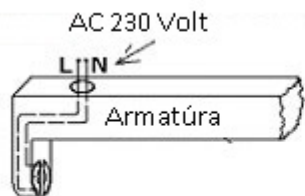

Itt nincs elektronika, csak tartja a csövet az armatúrában

Általános információk	
Foglalat típusa	T8
Fejelés típusa	forgatható nanoplastic
Jótállás időtartama (év)	5 év
Várható élettartam (óra)	25000
Villamos adatok	
Névleges feszültség	230 V AC
Működési feszültség tartomány (V)	230
Frekvencia (Hz)	50-60
Teljesítmény (W vagy W/méter)	9
Telj. megfelelés (hagyományos izzó)	80
Világítástechnikai adatok	
Szín	Meleg fehér
Színhőmérséklet (Kelvin) - megközelítő adat	2700
Fényáram (lumen vagy lm/m)	1050
Sugárzási szög (°)	270
Fény hasznosítás (lumen/Watt)	120
Színvisszaadás (CRI)	>80
Méret	
LED fénycső hossza	60cm
Átmérő (mm)	30
Hosszúság (mm)	600
Fizikai- és környezeti- adatok	
Szín	Fehér
Forma	Fénycső
Konstrukció és anyag	Nanoplastic
Környezetállóság (IP kategória)	IP20
Alkalmazás, stílus	
Elhelyezés	Beltéri