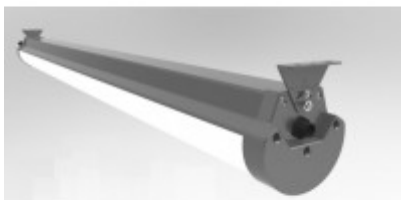

## LED csarnokvilágító, 60 Watt, 150 cm, 150 lm/W, IP65, kompakt vízzáró armatúra, állítható sugárzási szög, hideg fehér

Extra nagy teljesítményű csarnokvilágító fényvető kiemelkedő fény-hasznosítással, 150 lm/W. A henger palást alakú világító felület homogén fényt biztosít.

A fényvető sugárzási szöge a rögzítő elem segítségével +/- 60 fokban, azaz 120 fokban állítható.

Lehetséges kiegészítő opciók (külön ajánlat alapján):

- Dimmelhetőség (0-10 V bemeneten keresztül)
- Integrált mozgásérzékelő
- Vészvilágításhoz belső akkumulátor (30%-os fényáram, 3 órára)

Alkalmazás:

Mind beltérre, mind kültérre alkalmazható. Ideális teremgarázsok, ipari létesítmények, csarnokok megvilágítására, de kültéri világításra is, mivel IP66 védettségű.

Szerelés, szerelhetőség:

Rögzíthető közvetlenül mennyezetre vagy fal felületre, de rendelhető függesztőkkel is.