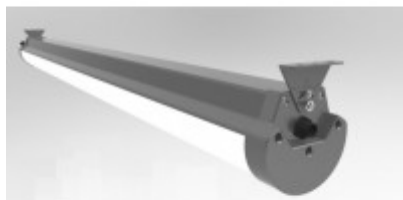

LED csarnokvilágító ,100 Watt, 150 cm, 150 lm/W, IP65, kompakt vízzáró armatúra, állítható sugárzási szög, természetes fehér

Sérült csomagolású utolsó darabos kifutó termék!

Etra nagy teljesítményű csarnokvilágító fényvető kiemelkedő fény-hasznosítással (150 lm/W) . A henger palást alakú világító felület homogén fényt biztosít.

A fényvető sugárzási szöge a rögzítő elem segítségével +/- 60 fokban, azaz 120 fokban állítható.

Lehetséges kiegészítő opciók (külön ajánlat alapján):

- Dimmelhetőség (0-10 V bemeneten keresztül)
- Integrált mozgásérzékelő
- Vészvilágításhoz belső akkumulátor (30%-os fényáram, 3 órára)

Alkalmazás:

Mind beltérre, mind kültérre alkalmazható. Ideális teremgarázsok, ipari létesítmények, csarnokok megvilágítására, de kültéri világításra is, mivel IP66 védettségű.

Szerelés, szerelhetőség:

Rögzíthető közvetlenül mennyezetre vagy fal felületre, de rendelhető függesztőkkel is.