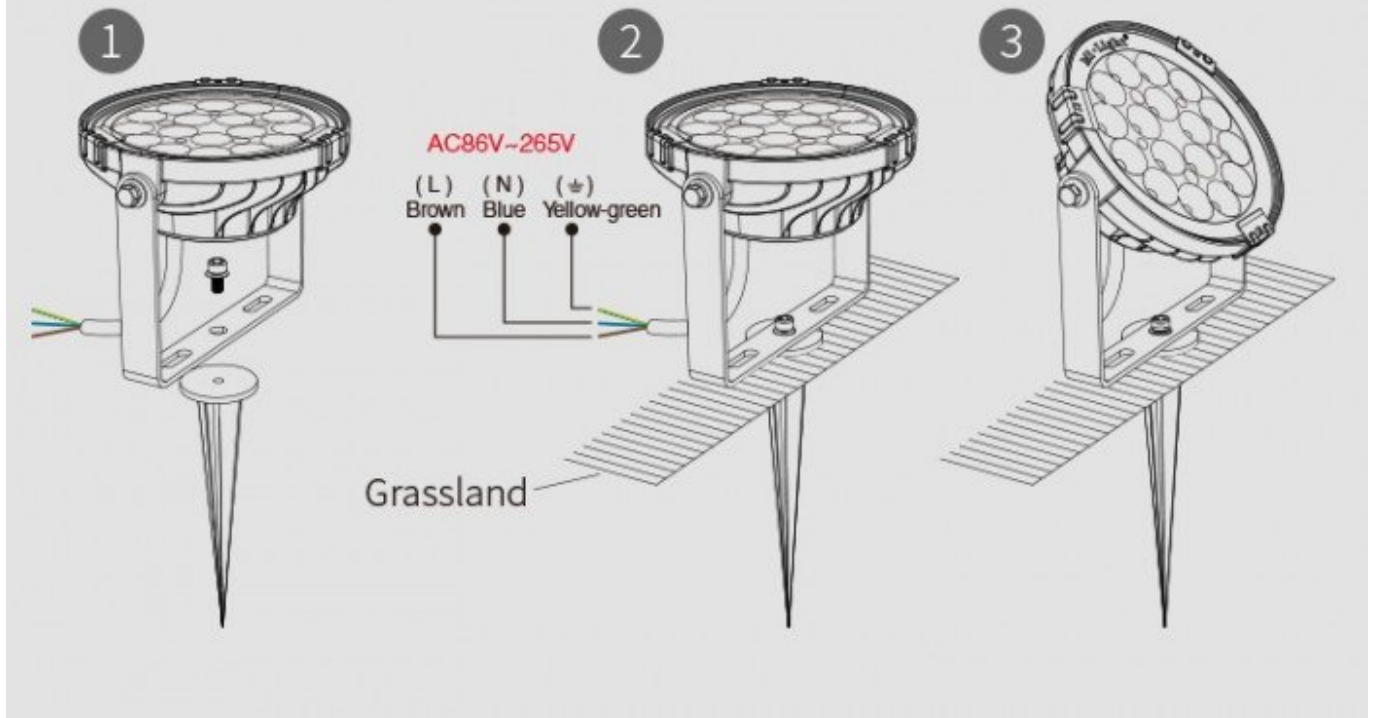

B0

WL-Box1

Rögzés:

Rögzéshez megfelelő tartozékokat tartalmaz a csomag.

Installation Diagram

Általános információk	
Jótállás időtartama (év)	2 év
Várható élettartam (óra)	50000
Villamos adatok	
Névleges feszültség	230 V AC
Működési feszültség tartomány (V)	230
Frekvencia (Hz)	50-60
Teljesítmény (W vagy W/méter)	9
Világítástechnikai adatok	
Beépített LED típus	SMD
Szín	RGB-CCT
Fényáram (lumen vagy lm/m)	700
Sugárzási szög (°)	15
Fény hasznosítás (lumen/Watt)	80
Színvisszaadás (CRI)	>80
Méret	
Szélesség (mm)	85
Hosszúság (mm)	136
Magasság (mm)	135
Fizikai- és környezeti- adatok	
Szín	Fekete
Forma	Kerek
Konstrukció és anyag	Alumínium