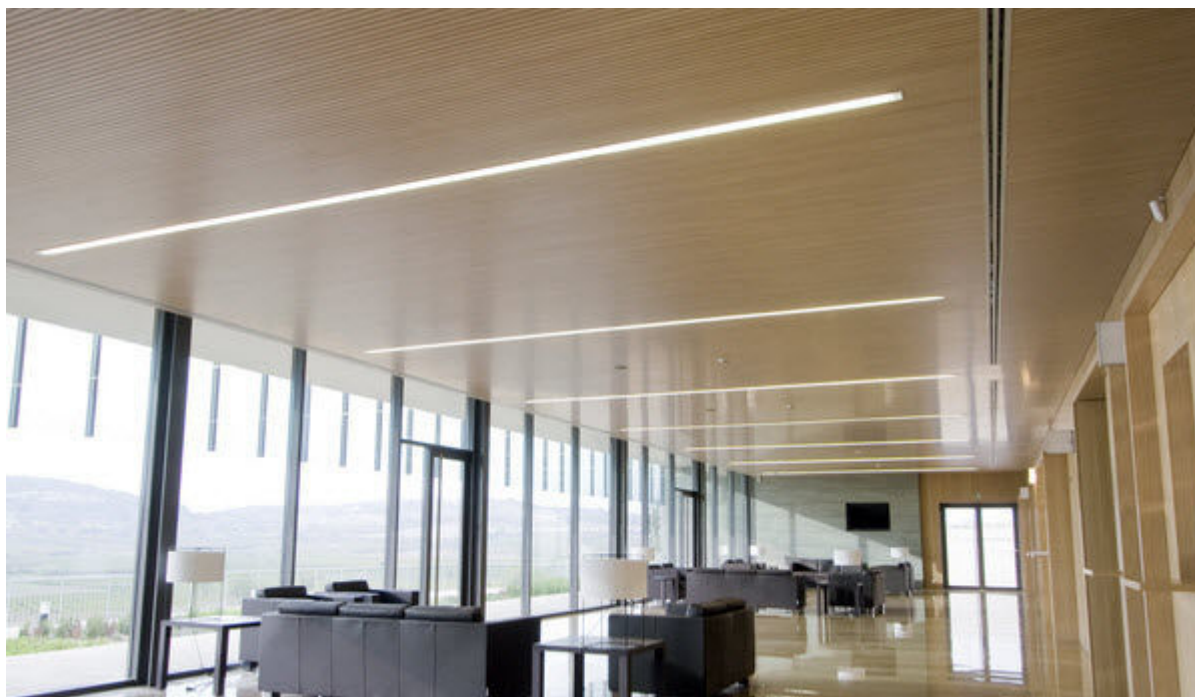

Általános információk	
Jótállás időtartama (év)	3 év
Várható élettartam (óra)	20000
Villamos adatok	
Névleges feszültség	230 V AC
Működési feszültség tartomány (V)	230
Frekvencia (Hz)	50-60
Teljesítmény (W vagy W/méter)	48
Telj. megfelelés (hagyományos izzó)	200
Világítástechnikai adatok	
Beépített LED típus	SMD
Szín	Természetes fehér
Színhőmérséklet (Kelvin) - megközelítő adat	4000
Fényáram (lumen vagy lm/m)	4560
Fény hasznosítás (lumen/Watt)	101