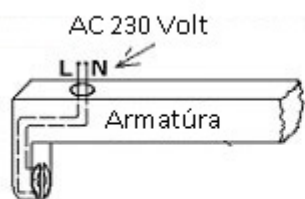

A meglévő armatúráinkat sem kell eldobnunk, azokba simán becsavarhatóak a LED fénycsövek, csupán egy egyszerű átkötést kell eszközölni: egyszerűen ki kell iktatni a fojtótekerccset és a fénycsőgyújtót, majd direktbe bekötni a 230 voltot a T8-as LED fénycső azon végét tartó foglalatra, amelyen a fénycső gyári címkéje található.

Az alábbi ábrán látható egy egyszerűsített bekötési vázrajz:

Itt nincs elektronika, csak tartja a csövet az armatúrában

Általános információk	
Foglat típusa	T8
Jótállás időtartama (év)	5 év
Várható élettartam (óra)	50000
Villamos adatok	
Névleges feszültség	230 V AC
Működési feszültség tartomány (V)	230
Frekvencia (Hz)	50-60
Teljesítmény (W vagy W/méter)	24
Teljesítmény tényező	>0.6
Világítástechnikai adatok	
Szín	Természetes fehér
Színhőmérséklet (Kelvin) - megközelítő adat	4500
Fényáram (lumen vagy lm/m)	3700
Sugárzási szög (°)	160
Fény hasznosítás (lumen/Watt)	154
Színvisszaadás (CRI)	>80
Szín tartás	<6
Méret	
LED fénycső hossza	150cm
Átmérő (mm)	30
Hosszúság (mm)	1500
Fizikai- és környezeti- adatok	
Szín	Fehér
Forma	Fénycső
Konstrukció és anyag	Alumínium
Környezetállóság (IP kategória)	IP20