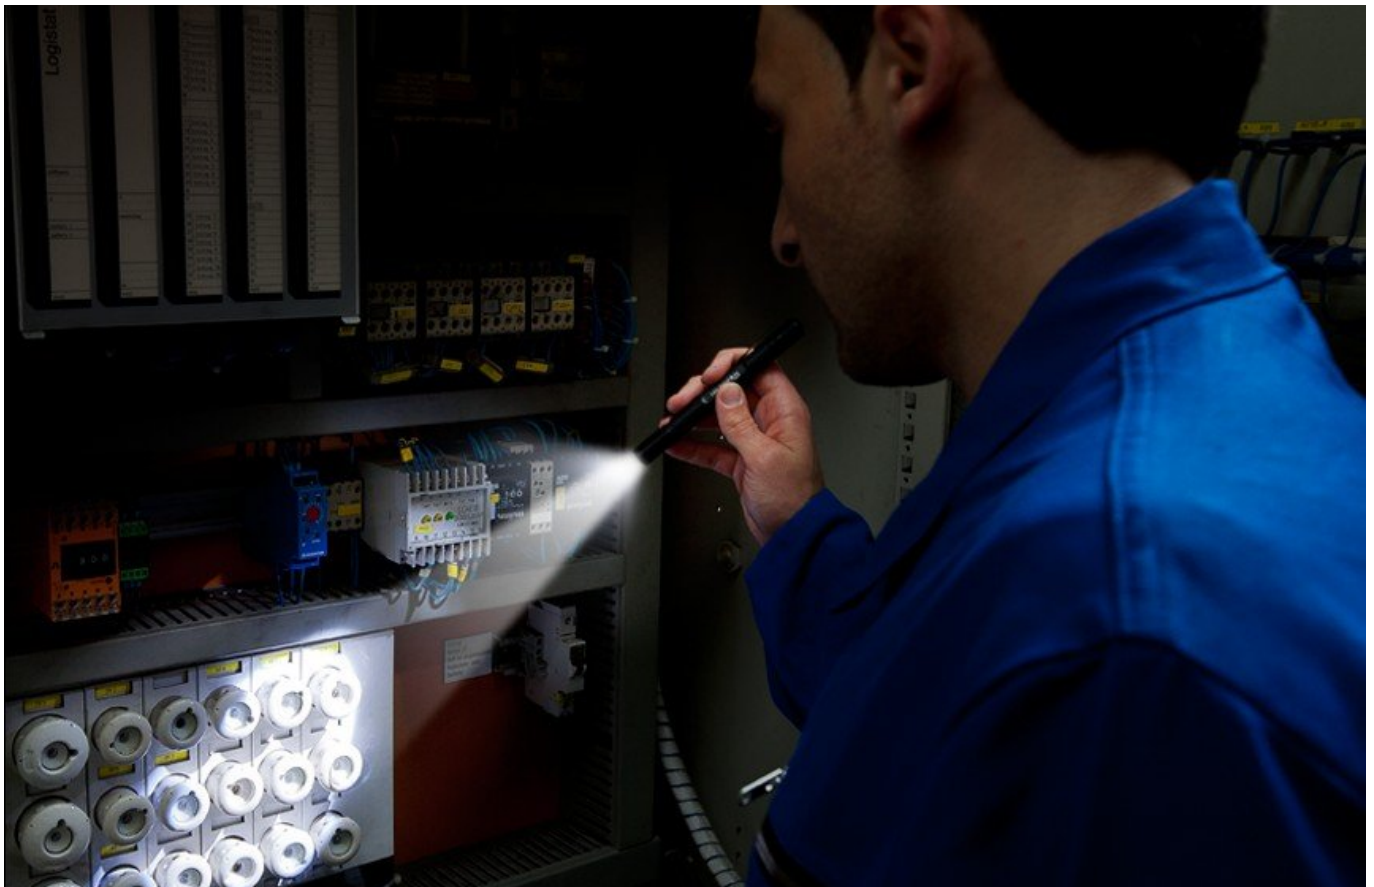

Led zseblámpa, professzionális, tölthető, 1000 lm, LedLenser, P7R-9408-R

LedLenser zseblámpa P7R-9408-R - A legnépszerűbb P7.2 lámpa tölthető változata.

Aki szívesen veszi kézbe a dolgokat, annak találták ki a Ledlenser zseblámpáit. Akár a mindennapokban, akár egy hobbihoz vagy kemény munkához használják őket, betartják, amit ígérnek: maximális fényt adnak minimális energiafogyasztással. Ez számokban kifejezve akár 3200 lumenes fényerőt, 700 méteres hatótávolságot és 40 órás üzemidőt is jelenthet. Ezt a rendkívüli teljesítményt természetesen hozzá méltó, többszörösen kitüntetett formatervezés kíséri. Így a zseblámpáik nemcsak a fényükkel, hanem a megjelenésükkel is tündökölnek.

Általános információk	
Jótállás időtartama (év)	5+2 év
Világítástechnikai adatok	
Beépített LED típus	Xtreme LED
Fényáram (lumen vagy lm/m)	1000
Méret	
Szélesség (mm)	220
Magasság (mm)	68
Mélység (mm)	105
Fizikai- és környezeti- adatok	
Szín	Fekete
Alkalmazás, stílus	
Lámpatípus	Zseblámpa
Rendelési információk	
Termék tartalma	LED zseblámpa, csuklószíj, USB töltőkábel, lámpatok, csepptöltő rendszer,1 garnitúra akkumulátor, szerelékanyag