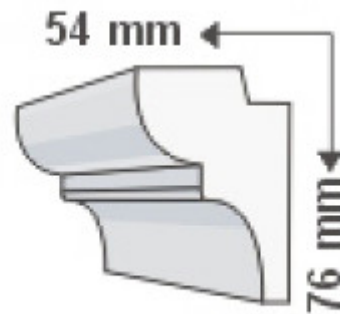

KA-09/K, Rejtett világítás díszléc, oldalfal, 1.25 m/db

KA-09/K/RV

Vásárlási mértékegység: 1 darab.
1 darab a kosárban 1,25 métert jelent.
Minimum rendelhető mennyiség: 1,25 méter.

Oldalfali díszléc alapanyag: Polisztirol

Oldalfali díszléc magasság: 76 mm

Oldalfali díszléc kiállítás: 54 mm

Oldalfali díszléc szálhossz: 125 cm

Általános információk	
Jótállás időtartama (év)	2 év
Méret	
Hosszúság (mm)	1250
Magasság (mm)	76
Mélység (mm)	54
Fizikai- és környezeti- adatok	
Konstrukció és anyag	Polisztirol
Környezetállóság (IP kategória)	IP20