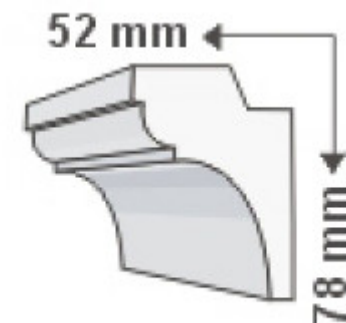

KA-11/K, Rejtett világítás díszléc, oldalfal, 1.25 m/db

KA-11/K/RV

Vásárlási mértékegység: 1 darab.
1 darab a kosárban 1,25 métert jelent.
Minimum rendelhető mennyiség: 1,25 méter.

Oldalfali díszléc alapanyag: Polisztirol

Oldalfali díszléc magasság: 78 mm

Oldalfali díszléc kiállítás: 52 mm

Oldalfali díszléc szálhossz: 125 cm

Általános információk	
Jótállás időtartama (év)	2 év
Méret	
Hosszúság (mm)	1250
Magasság (mm)	78
Mélység (mm)	52
Fizikai- és környezeti- adatok	
Konstrukció és anyag	Polisztirol