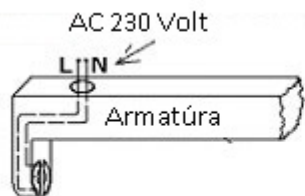

A meglévő armatúráinkat sem kell eldobnunk, azokba simán becsavarhatóak a LED fénycsövek, csupán egy egyszerű átkötést kell eszközölni: egyszerűen ki kell iktatni a fojtótekeresztet és a fénycsőgyújtót, majd direktbe bekötni a 230 voltot a T8-as LED fénycső azon végét tartó foglalatra, amelyen a fénycső gyári címkéje található.

Az alábbi ábrán látható egy egyszerűsített bekötési vázrajz:

Itt nincs elektronika, csak tartja a csövet az armatúrában

Általános információk	
Foglat típusa	T8
Jótállás időtartama (év)	5 év
Várható élettartam (óra)	60000
Villamos adatok	
Névleges feszültség	230 V AC
Működési feszültség tartomány (V)	230
Frekvencia (Hz)	50-60
Teljesítmény (W vagy W/méter)	15
Telj. megfeleléség (hagyományos izzó)	36
Teljesítmény tényező	>0.6
Világítástechnikai adatok	
Szín	Természetes fehér
Színhőmérséklet (Kelvin) - megközelítő adat	4000
Fényáram (lumen vagy lm/m)	2500
Sugárzási szög (°)	160
Fény hasznosítás (lumen/Watt)	165
Színvisszaadás (CRI)	>80
Szín tartás	<6
Méret	
LED fénycső hossza	120cm
Átmérő (mm)	27
Hosszúság (mm)	1200
Fizikai- és környezeti- adatok	
Szín	Fehér
Forma	Fénycső
Konstrukció és anyag	Alumínium