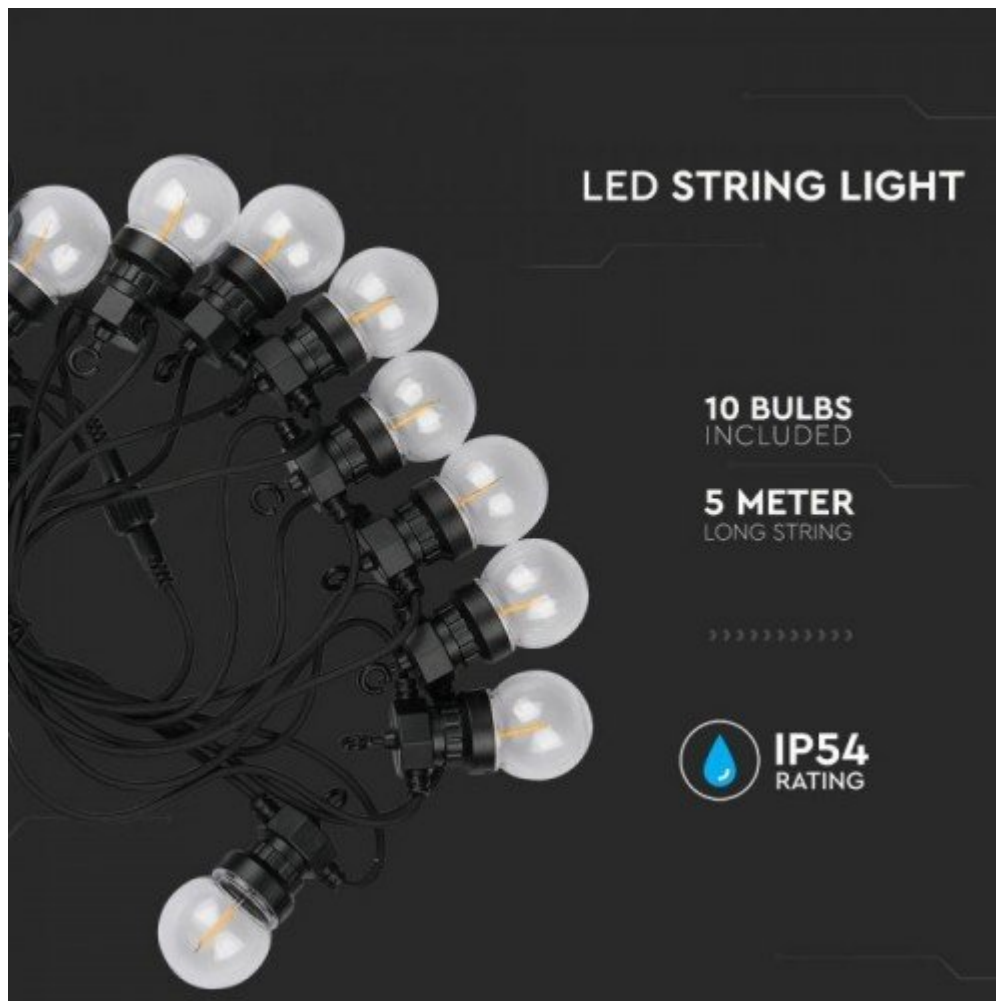

Led fényfüzér, kültéri, izzószálas hatás, E27, 10 db x 0.5W, 5 m, meleg fehér, IP44

A kültéri fényfüzerek a nyári esték kedvelt dekorációs eleme, amelyeket használhatunk a teraszon, a kertben.

- IP44-es védetségének köszönhetően kültéren is alkalmazható
- A fényfüzér világítását 10 darab E27-es LED lámpa biztosítja, amely fél méterenként helyezkedik el egymástól
- Meleg fehér színhőmérsékletű, izzószál hatású LED fényfüzér
- 5 méter hosszú

Általános információk	
Foglatat típusa	E27
Jótállás időtartama (év)	2 év
Villamos adatok	
Névleges feszültség	230 V AC
Működési feszültség tartomány (V)	AC 100-240V
Frekvencia (Hz)	50-60
Teljesítmény (W vagy W/méter)	5
Világítástechnikai adatok	
Szín	Meleg fehér
Színhőmérséklet (Kelvin) - megközelítő adat	3000
Fényáram (lumen vagy lm/m)	550
Sugárzási szög (°)	270
Méret	
Hosszúság (mm)	5000
Fizikai- és környezeti- adatok	
Forma	Füzér
Környezetállóság (IP kategória)	IP44
Alkalmazás, stílus	
Elhelyezés	Kültéri