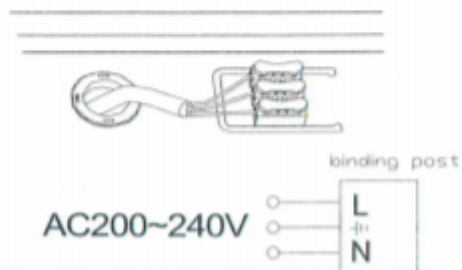

LED panel, 600 x 600 mm, 40 Watt, 4000 lm, süllyesztett/falon kívüli, 2in1, univerzális, természetes fehér

Süllyesztett és mennyezetre is szerelhető 600 x 600-as LED panel

- A LED panelt speciális kialakításának köszönhetően nem csupán kazettás álmennyezetbe süllyeszthetjük, hanem közvetlenül a mennyezetre is szerelhetjük.
- A LED panel tápegységről működik, amely tápegység része a csomagnak és a keretbe van építve.
- Vastagsága csupán 29 mm, - így a korábbi kiemelő keretes megoldásokhoz képest- egy elegánsabb, modern darabja lehet otthonunknak.
- Nagy fényerejének köszönhetően (4000 lm) tökéletes megoldás a fővilágítás kialakításához

1. Make a hole ceiling

2. Put up the panel onto the ceiling

3. As photo, connect as below, connect cable into terminal

4. Turn on the switch, test the fixture light on.

Falon kívül

Installation for Surface

1. open the cover

2. As photo, connect as below, connect cable into terminal

3. Put up the panel onto the ceiling

4. Cover then test the fixture light on.

Általános információk	
Jótállás időtartama (év)	2 év
Várható élettartam (óra)	20000
Villamos adatok	
Névleges feszültség	230 V AC
Működési feszültség tartomány (V)	230 AC
Frekvencia (Hz)	50
Teljesítmény (W vagy W/méter)	40
Telj. megfelelés (hagyományos izzó)	300
Világítástechnikai adatok	
Beépített LED típus	SMD
Szín	Természetes fehér
Színhőmérséklet (Kelvin) - megközelítő adat	4000
Fényáram (lumen vagy lm/m)	4000
Sugárzási szög (°)	120
Fény hasznosítás (lumen/Watt)	100
Színvisszaadás (CRI)	>80
Méret	
Szélesség (mm)	595
Hosszúság (mm)	595
Magasság (mm)	29
Fizikai- és környezeti- adatok	
Szín	Fehér
Forma	Négyzetes
Konstrukció és anyag	Alumínium, PMMA, műanyag
Környezetállóság (IP kategória)	IP20
Alkalmazás, stílus	
Elhelyezés	Beltéri
Felhasználás helye (elsődleges)	Iroda
Szerelhetőség	Univerzális
Lámpatípus	Mennyezeti
Stílus	Modern
Speciális tulajdonságok	
Be- ki- kapcsolási ciklusok száma	15000
Rendelési információk	
Termék tartalma	Panel és tápegység