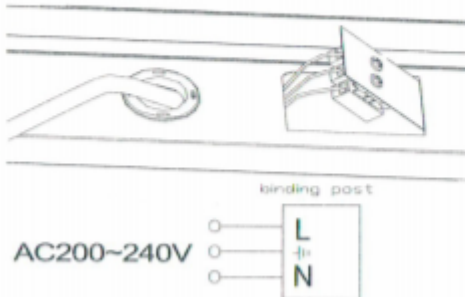

3. As photo, connect as below, connect cable into terminal