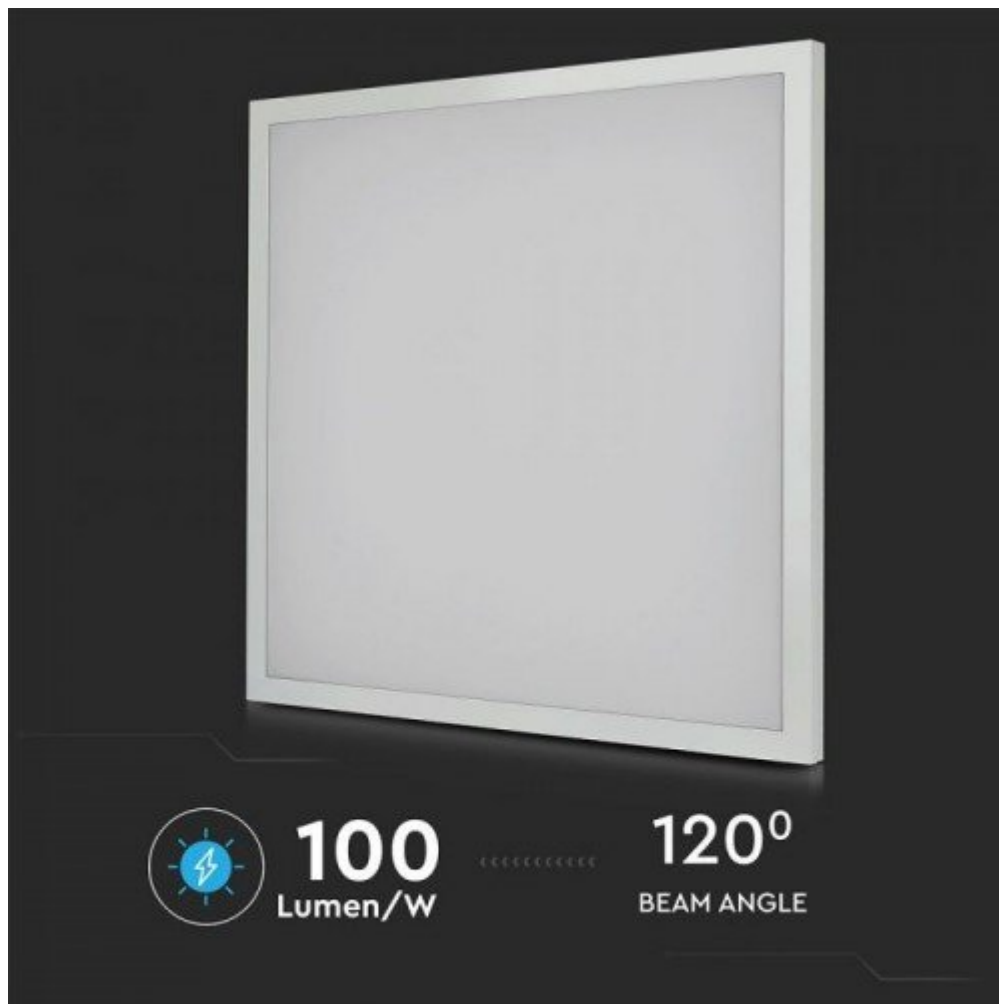

LED panel, 600 x 600 mm, 40 Watt, 4000 lm, süllyesztett/falon kívüli, 2in1, univerzális, természetes fehér

Süllyesztett és mennyezetre is szerelhető 600 x 600-as LED panel

- A LED panelt speciális kialakításának köszönhetően nem csupán kazettás álmennyezetbe süllyeszthetjük, hanem közvetlenül a mennyezetre is szerelhetjük.
- A LED panel tápegységről működik, amely tápegység része a csomagnak és a keretbe van építve.
- Vastagsága csupán 29 mm, - így a korábbi kiemelő keretes megoldásokhoz képest- egy elegánsabb, modern darabja lehet otthonunknak.
- Nagy fényerejének köszönhetően (4000 lm) tökéletes megoldás a fővilágítás kialakításához

Alkalmazás:

- otthonokban (nappali, iroda, konyha)
- irodákban, konferencia termekben
- hotelekben
- kereskedelmi egységekben

60×60

LED SURFACE/RECESSED PANEL

595 mm

595 mm

29 mm

80%
ENERGY
SAVING

SMD LED'S

Equipped with high quality LEDs

»»»»»»»»»»»»

Instant Start-up
0-100% in less than 1s

A panel mind új telepítésekénél, mind a régi 4 x 18 wattos hagyományos fénycsöves armatúrák kiváltására ideális választás.

- A panelt a szabványos méretű irodai álmennyezet kazettába lehet közvetlenül behelyezni.
- Vagy falon kívülre, közvetlenül a mennyezetre szerelni

Egyszerű beszerelés

Süllyesztett

Installation for Recessed