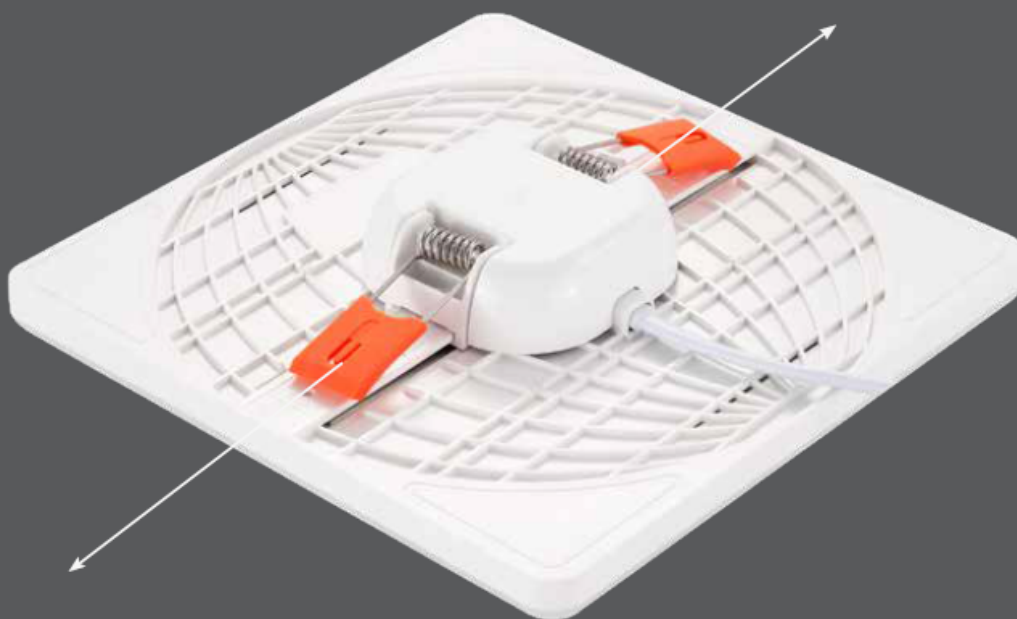

EXPANDABLE CLIPS TO ADJUST

Általános információk	
Jótállás időtartama (év)	5 év
Várható élettartam (óra)	30000
Villamos adatok	
Névleges feszültség	230 V AC
Működési feszültség tartomány (V)	230 AC
Teljesítmény (W vagy W/méter)	18
Telj. megfelelés (hagyományos izzó)	120
Világítástechnikai adatok	
Beépített LED típus	Samsung Chip
Szín	Természetes fehér
Színhőmérséklet (Kelvin) - megközelítő adat	4000
Fényáram (lumen vagy lm/m)	1350
Sugárzási szög (°)	120
Színvisszaadás (CRI)	>80
Méret	
Átmérő (mm)	170
Magasság (mm)	32
Kivágás mérete (mm)	75-100
Fizikai- és környezeti- adatok