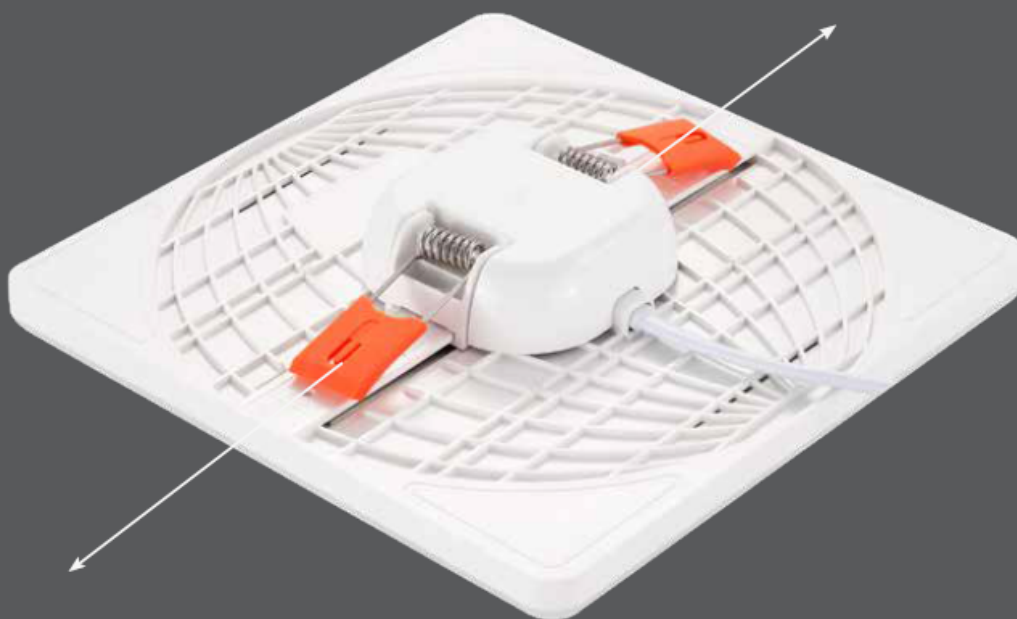

EXPANDABLE CLIPS TO ADJUST

Általános információk	
Jótállás időtartama (év)	5 év
Várható élettartam (óra)	30000
Villamos adatok	
Névleges feszültség	230 V AC
Működési feszültség tartomány (V)	230 AC
Teljesítmény (W vagy W/méter)	18
Telj. megfelelés (hagyományos izzó)	120
Világítástechnikai adatok	
Beépített LED típus	Samsung Chip
Szín	Meleg fehér
Színhőmérséklet (Kelvin) - megközelítő adat	3000
Fényáram (lumen vagy lm/m)	1350
Sugárzási szög (°)	120
Színvisszaadás (CRI)	>80
Méret	
Szélesség (mm)	170
Hosszúság (mm)	170
Magasság (mm)	32
Kivágás mérete (mm)	75-100