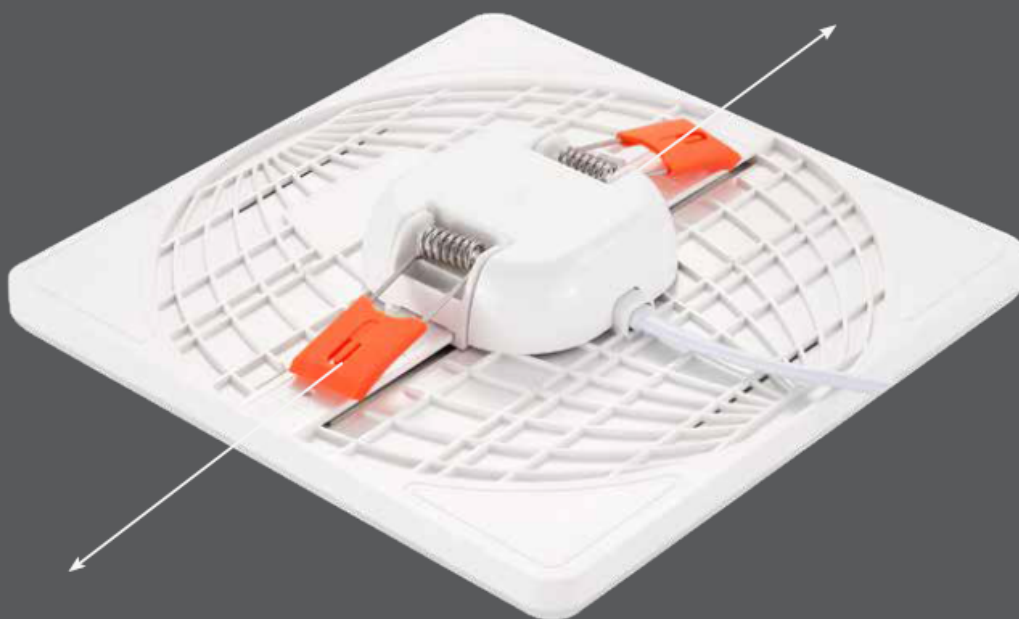

EXPANDABLE CLIPS TO ADJUST

Általános információk	
Jótállás időtartama (év)	5 év
Várható élettartam (óra)	30000
Villamos adatok	
Névleges feszültség	230 V AC
Működési feszültség tartomány (V)	230 AC
Teljesítmény (W vagy W/méter)	12
Telj. megfelelés (hagyományos izzó)	75
Világítástechnikai adatok	
Beépített LED típus	Samsung Chip
Szín	Meleg fehér
Színhőmérséklet (Kelvin) - megközelítő adat	3000
Fényáram (lumen vagy lm/m)	750
Fény hasznosítás (lumen/Watt)	63
Színvisszaadás (CRI)	>80
Méret	
Szélesség (mm)	120
Hosszúság (mm)	120
Magasság (mm)	32
Kivágás mérete (mm)	75-100