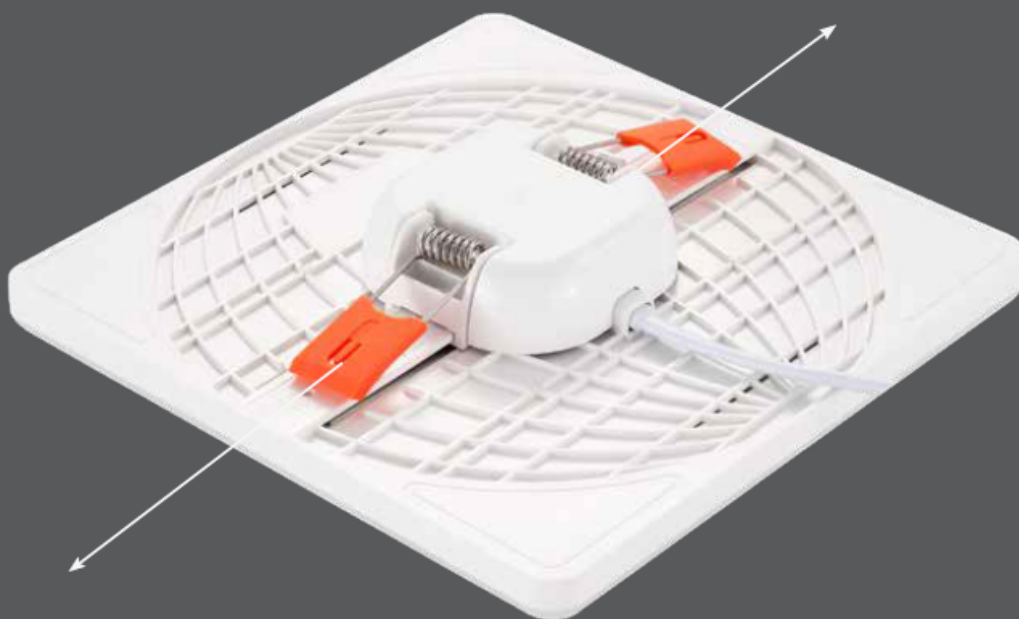

EXPANDABLE CLIPS TO ADJUST

Általános információk	
Jótállás időtartama (év)	5 év
Várható élettartam (óra)	30000
Villamos adatok	
Névleges feszültség	230 V AC
Működési feszültség tartomány (V)	230 AC
Teljesítmény (W vagy W/méter)	18
Telj. megfelelés (hagyományos izzó)	120
Világítástechnikai adatok	
Beépített LED típus	Samsung Chip
Szín	Természetes fehér
Színhőmérséklet (Kelvin) - megközelítő adat	4000
Fényáram (lumen vagy lm/m)	1350
Sugárzási szög (°)	120
Színvisszaadás (CRI)	>80
Méret	
Szélesség (mm)	170
Hosszúság (mm)	170
Magasság (mm)	32
Kivágás mérete (mm)	75-100