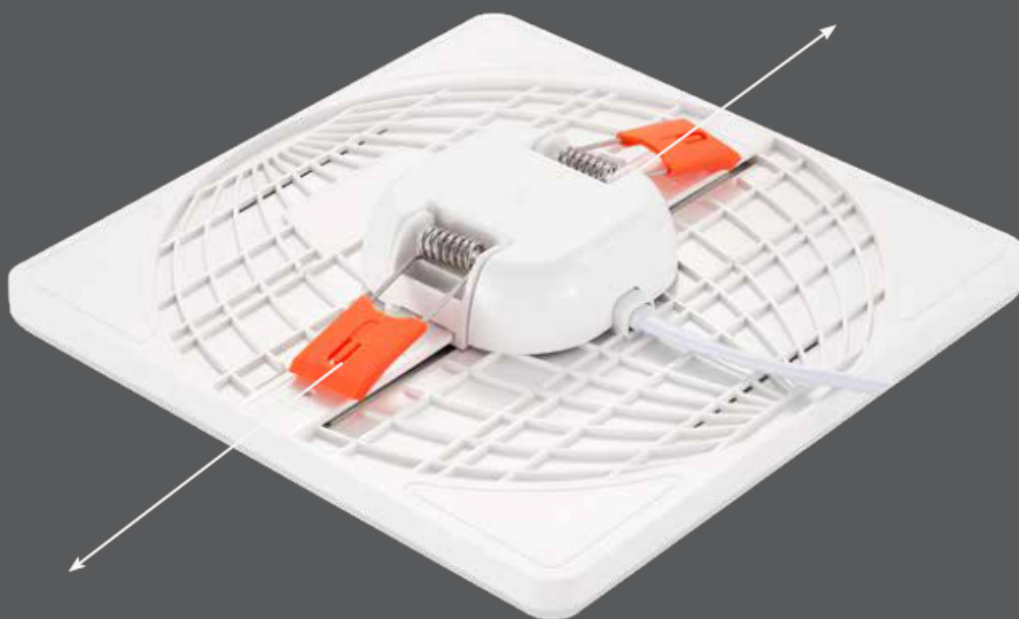

EXPANDABLE CLIPS TO ADJUST

Általános információk	
Jótállás időtartama (év)	5 év
Várható élettartam (óra)	30000
Villamos adatok	
Névleges feszültség	230 V AC
Működési feszültség tartomány (V)	230 AC
Teljesítmény (W vagy W/méter)	24
Telj. megfeleléség (hagyományos izzó)	150
Világítástechnikai adatok	
Beépített LED típus	Samsung Chip
Szín	Meleg fehér
Színhőmérséklet (Kelvin) - megközelítő adat	3000
Fényáram (lumen vagy lm/m)	1800
Sugárzási szög (°)	120
Fény hasznosítás (lumen/Watt)	75
Színvisszaadás (CRI)	>80
Méret	
Szélesség (mm)	223
Hosszúság (mm)	223
Magasság (mm)	32