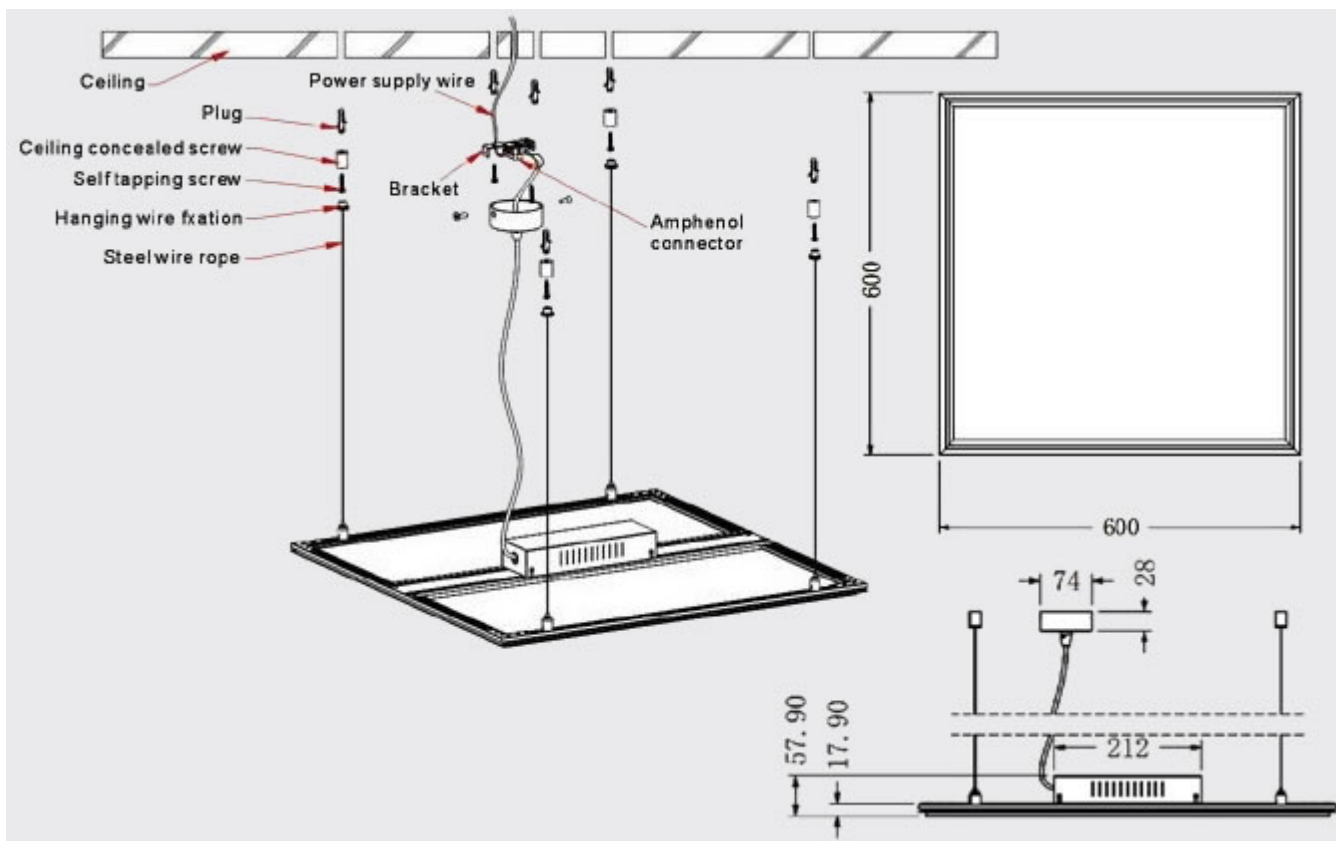

LED panel, 600 x 600 mm, 40 Watt, meleg fehér, LUX, 120lm/W, UGR<19, 5 év garancia

Méret: 595 mm x 595 mm x 13 mm.

LUX Edition: Ez a termékcsalád kiemelten magas fényerősséget biztosít. Olyan alkalmazásokban ideális ahol a vékony méret és a nagy energiahatékonyság (120 lumen/W) mellett a megvilágítás erőssége (4800 lumen) is meghatározó szerepet játszik.

Ultra vékony ~ 13 mm vastag, ultra könnyű LED panel, akár fővilágítás készítéséhez is. Pereme szinterezett fehér alumíniumból készült, elegáns megjelenést kölcsönöz.

A panel mind új telepítésnél, mind a régi 4x18 wattos hagyományos fénycsöves armatúrák kiváltására ideális választás.

A LED panel külön tápegységről működik, mely tápegység része a csomagnak.

40 Watt

4800 lumen

Az UGR alacsony értéke gyakorlatilag káprázás mentességet jelent.

Helyiség	Megvilágítás, lx	Színvisszaadás, R _a	Káprázás, UGR	Megjegyzés
Előcsarnok	100	60	22	
Folyosó	100	40	28	
Lépcső	150	40	25	
Mosdó	100	80	22	
Iroda	500	80	19	Számítógépes munkahelyre külön előírások vonatkoznak
Tárgyaló	300	80	19	
Kisebb üzlet	300	80	22	
Nagyterű üzlet	500	80	22	

A panelt a szabványos méretű irodai álmennyezet kazettába lehet közvetlenül behelyezni.
Felületen kívüli szerelésre 2 másik alternatíva van:

1. Szerelőkeret
2. Függeszték

Ez utóbbit mutatjuk be az alábbi illusztrációval: