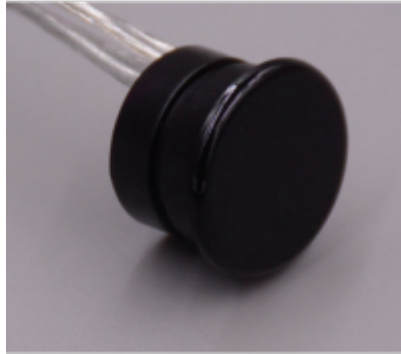

Dimmer, 3A, érintős, kerek, bútorlapba süllyeszthető, fekete

Érintős dimmer

Vezérlés érintéssel:

- röviden érintve ki/be kapcsol,
- hosszan érintve fényerőt szabályoz

Sorba kötendő a vezérelni kívánt LED szalaggal, csatlakozói révén könnyedén összeszerelhető. A tápegységet (dugvillás) és a led szalagot (csatlakozós) közvetlenül rá lehet kötni.

Kis mérete és beépíthetősége miatt nagyon elegáns, dizájnos.

Ki/be kapcsolható, illetve a fényerő szabályozható.

- Feszültség: DC 12V vagy 24V
- Áramerőssége: maximum 3A
- Teljesítmény: 12 V-nál 36 W, 24 V-nál 72 W

Általános információk	
Jótállás időtartama (év)	2 év
Villamos adatok	
Névleges feszültség	12 V DC
Működési feszültség tartomány (V)	12 DC / 24 DC
Teljesítmény (W vagy W/méter)	36
Terhelhetőség (max. W)	72
Max. áramerősség (max. A)	3
Méret	
Belső átmérő (mm)	22
Magasság (mm)	12
Fizikai- és környezeti- adatok	
Szín	Fekete
Speciális tulajdonságok	
Dimmelhetőség (fényerő szabályozhatóság)	Igen
Távvezérlés típusa, távolsága	Érintésre