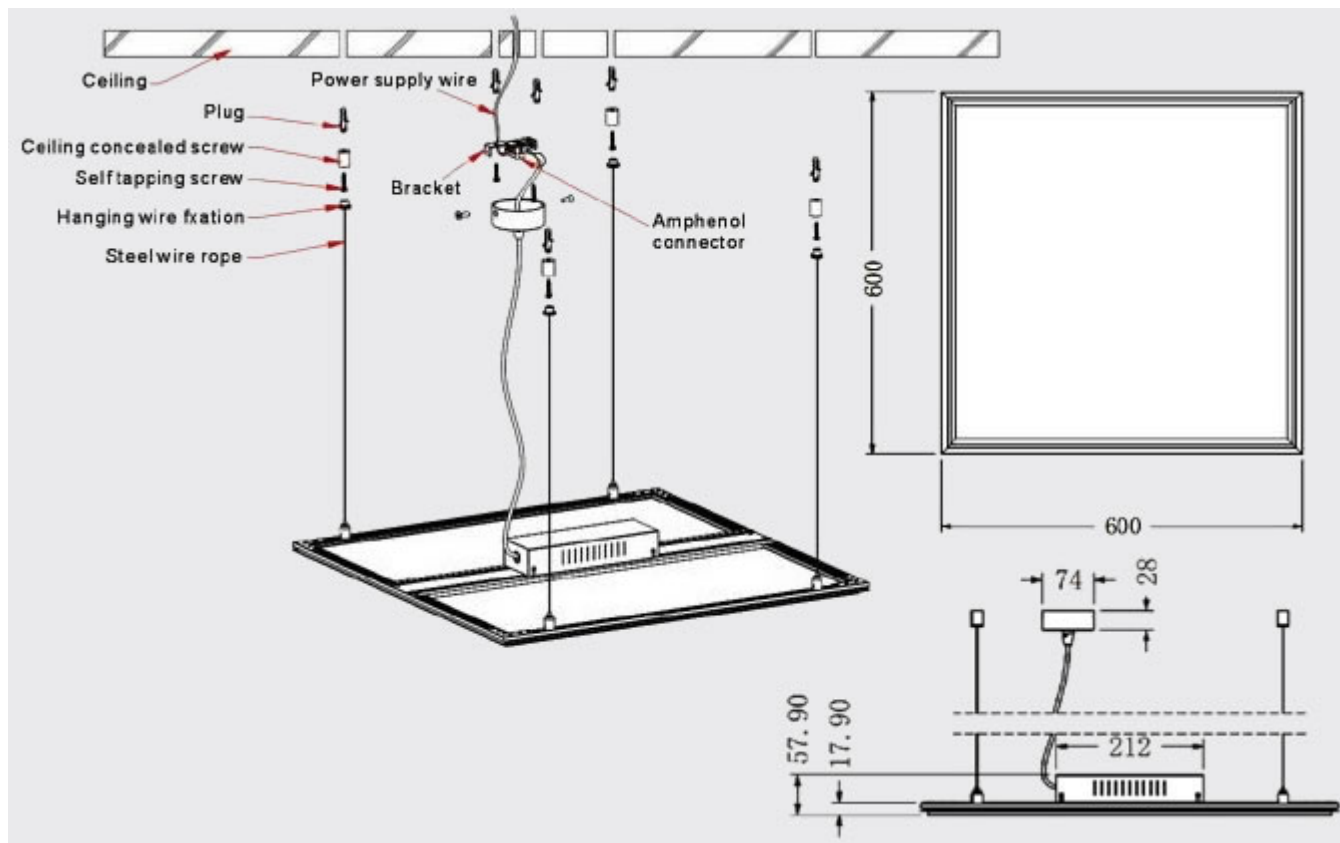

Általános információk	
Jótállás időtartama (év)	2 év
Várható élettartam (óra)	>20000
Villamos adatok	
Névleges feszültség	230 V AC
Működési feszültség tartomány (V)	220-240
Frekvencia (Hz)	50-60
Teljesítmény (W vagy W/méter)	80
Telj. megfeleléség (hagyományos izzó)	250
Teljesítmény tényező	>0.9
Világítástechnikai adatok	
Beépített LED típus	SMD
Szín	Meleg fehér
Színhőmérséklet (Kelvin) - megközelítő adat	3000
Fényáram (lumen vagy lm/m)	5500
Sugárzási szög (°)	120
Fény hasznosítás (lumen/Watt)	69
Színvisszaadás (CRI)	>80
Méret	
Szélesség (mm)	595
Hosszúság (mm)	1195
Mélység (mm)	14
Fizikai- és környezeti- adatok	
Szín	Fehér
Forma	Téglalap