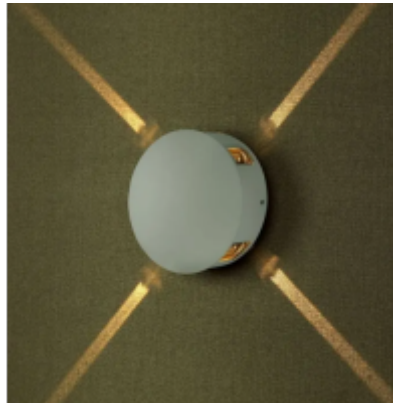

LED lámpatest, oldalfali, kerek, 4 irányú, 4W, meleg fehér, fehér, kültéri, IP65

IP65-ös védettségű, kültéri LED lámpa

- Kompakt LED lámpa, 4 Wattos teljesítménnyel
- IP65-es védettségének köszönhetően kiválóan alkalmas kültéri használatra
- 4 irányú világítás (le-fel-jobbra-balra)

Általános információk**Villamos adatok****Világítástechnikai adatok****Méret****Fizikai- és környezeti- adatok**

Konstrukció és anyag	Alumínium
Működési hőmérséklet tartomány (C°)	-20°C / +45°C
Környezetállóság (IP kategória)	IP65
Alkalmazás, stílus	
Elhelyezés	Kültéri
Felhasználás helye (elsődleges)	Kert/terasz
Szerelhetőség	Falon kívüli
Lámpatípus	Fali
Stílus	Modern