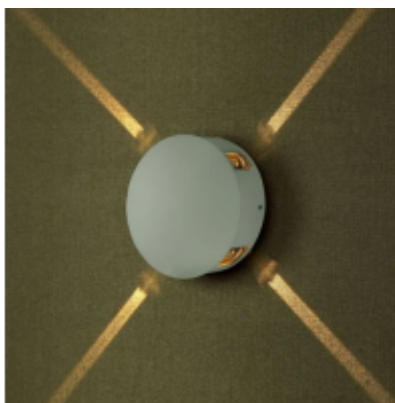

LED lámpatest, oldalfali, kerek, 4 irányú, 4W, természetes fehér, fehér, kültéri, IP65

IP65-ös védettségű, kültéri LED lámpa

- Kompakt LED lámpa, 4 Wattos teljesítménnyel
- IP65-es védettségének köszönhetően kiválóan alkalmas kültéri használatra
- 4 irányú világítás (le-fel-jobbra-balra)

Általános információk**Villamos adatok****Világítástechnikai adatok****Méret****Fizikai- és környezeti- adatok**

Konstrukció és anyag	Alumínium
Működési hőmérséklet tartomány (C°)	-20°C / +45°C
Környezetállóság (IP kategória)	IP65
Alkalmazás, stílus	
Elhelyezés	Kültéri
Felhasználás helye (elsődleges)	Kert/terasz
Szerelhetőség	Falon kívüli
Lámpatípus	Fali
Stílus	Modern