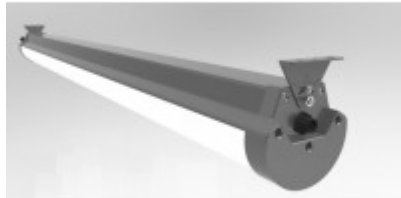

## LED csarnokvilágító ,100 Watt, 150 cm, 150 lm/W, IP65, kompakt vízzáró armatúra, állítható sugárzási szög, 0-10V dimmelhető, természetes fehér

Etra nagy teljesítményű csarnokvilágító fényvető kiemelkedő fény-hasznosítással 150 lm/W . A henger palást alakú világító felület homogén fényt biztosít.

A fényvető sugárzási szöge a rögzítő elem segítségével +/- 60 fokban, azaz 120 fokban állítható.

Dimmelhető 0-10 V bemeneten keresztül.

Lehetséges kiegészítő opciók (külön ajánlat alapján):

- Integrált mozgásérzékelő
- Vészvilágításhoz belső akkumulátor (30%-os fényáram, 3 órára)

Alkalmazás:

Mind beltérre, mind külterre alkalmazható. Ideális teremgarázsok, ipari létesítmények, csarnokok megvilágítására, de kültéri világításra is, mivel IP66 védettségű.

Szerelés, szerelhetőség:

Rögzíthető közvetlenül mennyezetre vagy fal felületre, de rendelhető függesztőkkel is.