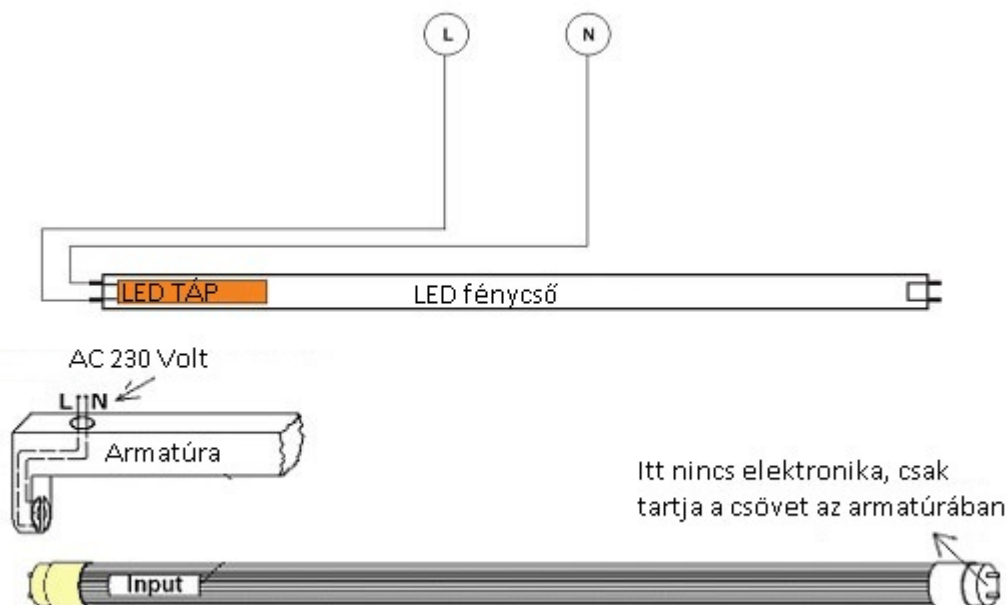

- **Super BRIGHT** - Ezek a LED fénycsövek 160 lument bocsátanak ki wattonként
- Garancia - **5 év**

A Nanoplastic technológiával készült világítótest. Az egyenletes fényterjesztés mellett, törés ellen is biztonságosabb, mint az üvegfelület. Ráadásul sokkal vékonyabb, mint a polikarbonát, sokkal jobb fényáteresztéssel.

FIGYELEM:

- A földelés vezetékét minden esetben be kell kötni az armatúrába.
- Bízza szakemberre az üzembe helyezést.

Az alábbi ábrán látható egy egyszerűsített bekötési vázrajz:

Általános információk	
Foglalat típusa	T8
Fejelés típusa	G13
Jótállás időtartama (év)	5 év
Várható élettartam (óra)	25000
Villamos adatok	
Névleges feszültség	230 V AC
Működési feszültség tartomány (V)	230
Frekvencia (Hz)	50
Teljesítmény (W vagy W/méter)	7
Telj. megfelelés (hagyományos izzó)	80
Teljesítmény tényező	>5
Világítástechnikai adatok	
Szín	Természetes fehér
Színhőmérséklet (Kelvin) - megközelítő adat	4000
Fényáram (lumen vagy lm/m)	1120
Sugárzási szög (°)	160
Fény hasznosítás (lumen/Watt)	160
Színvisszaadás (CRI)	>80
Méret	
LED fénycső hossza	60cm
Átmérő (mm)	28
Hosszúság (mm)	600
Fizikai- és környezeti- adatok	
Szín	Fehér
Forma	Fénycső
Konstrukció és anyag	Nanoplastic
Környezetállóság (IP kategória)	IP20
Alkalmazás, stílus	
Elhelyezés	Beltéri
Szerelhetőség	Falon kívüli
Speciális tulajdonságok	
Be- ki- kapcsolási ciklusok száma	>15000