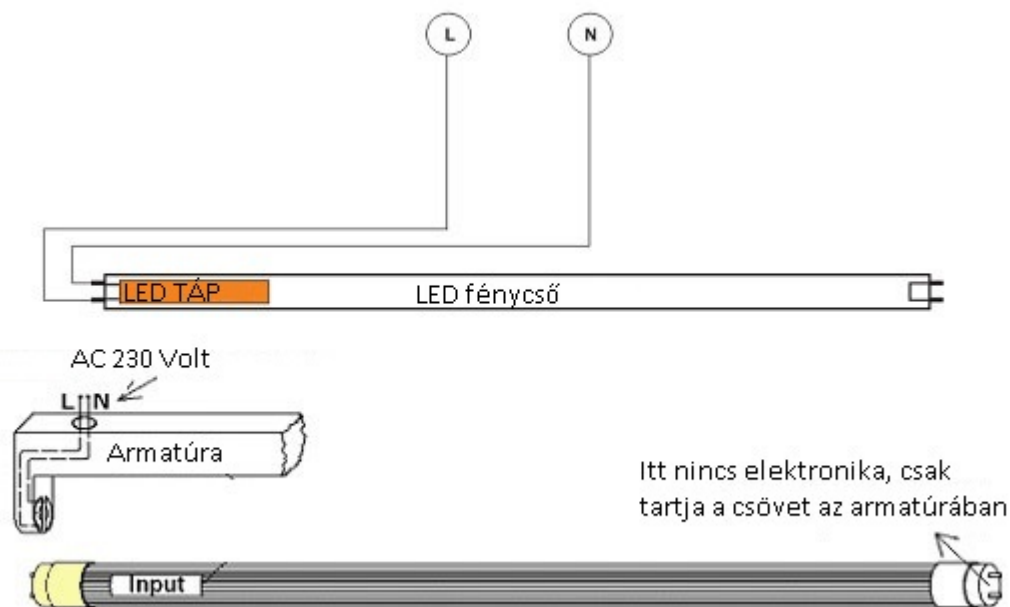

- **Super BRIGHT** - Ezek a LED fénycsövek 160 lument bocsátanak ki wattonként
- Garancia - **5 év**

A Nanoplastic technológiával készült világítótest. Az egyenletes fényszórás mellett, törés ellen is biztonságosabb, mint az üvegfelület. Ráadásul sokkal vékonyabb, mint a polikarbonát, sokkal jobb fényáteresztéssel.

#### FIGYELEM:

- A földelés vezetékét minden esetben be kell kötni az armatúrába.
- Bízva szakemberre az üzembe helyezést.

Az alábbi ábrán látható egy egyszerűsített bekötési vázrajz:

<b>Általános információk</b>	
Foglalat típusa	T8
Fejelés típusa	G13
Jótállás időtartama (év)	5 év
Várható élettartam (óra)	25000
<b>Villamos adatok</b>	
Névleges feszültség	230 V AC
Működési feszültség tartomány (V)	230
Frekvencia (Hz)	50-60
Teljesítmény (W vagy W/méter)	7
Telj. megfelelés (hagyományos izzó)	80
<b>Világítástechnikai adatok</b>	
Szín	Hideg fehér
Színhőmérséklet (Kelvin) - megközelítő adat	6400
Fényáram (lumen vagy lm/m)	1120
Sugárzási szög (°)	160
Fény hasznosítás (lumen/Watt)	160
Színvisszaadás (CRI)	>80
<b>Méret</b>	
LED fénycső hossza	60cm
Átmérő (mm)	27.9
Hosszúság (mm)	600
<b>Fizikai- és környezeti- adatok</b>	
Szín	Fehér
Forma	Fénycső
Konstrukció és anyag	Nanoplastic
Környezetállóság (IP kategória)	IP20
<b>Alkalmazás, stílus</b>	
Elhelyezés	Beltéri
Szerelhetőség	Falon kívüli
<b>Speciális tulajdonságok</b>	
Be- ki- kapcsolási ciklusok száma	15000