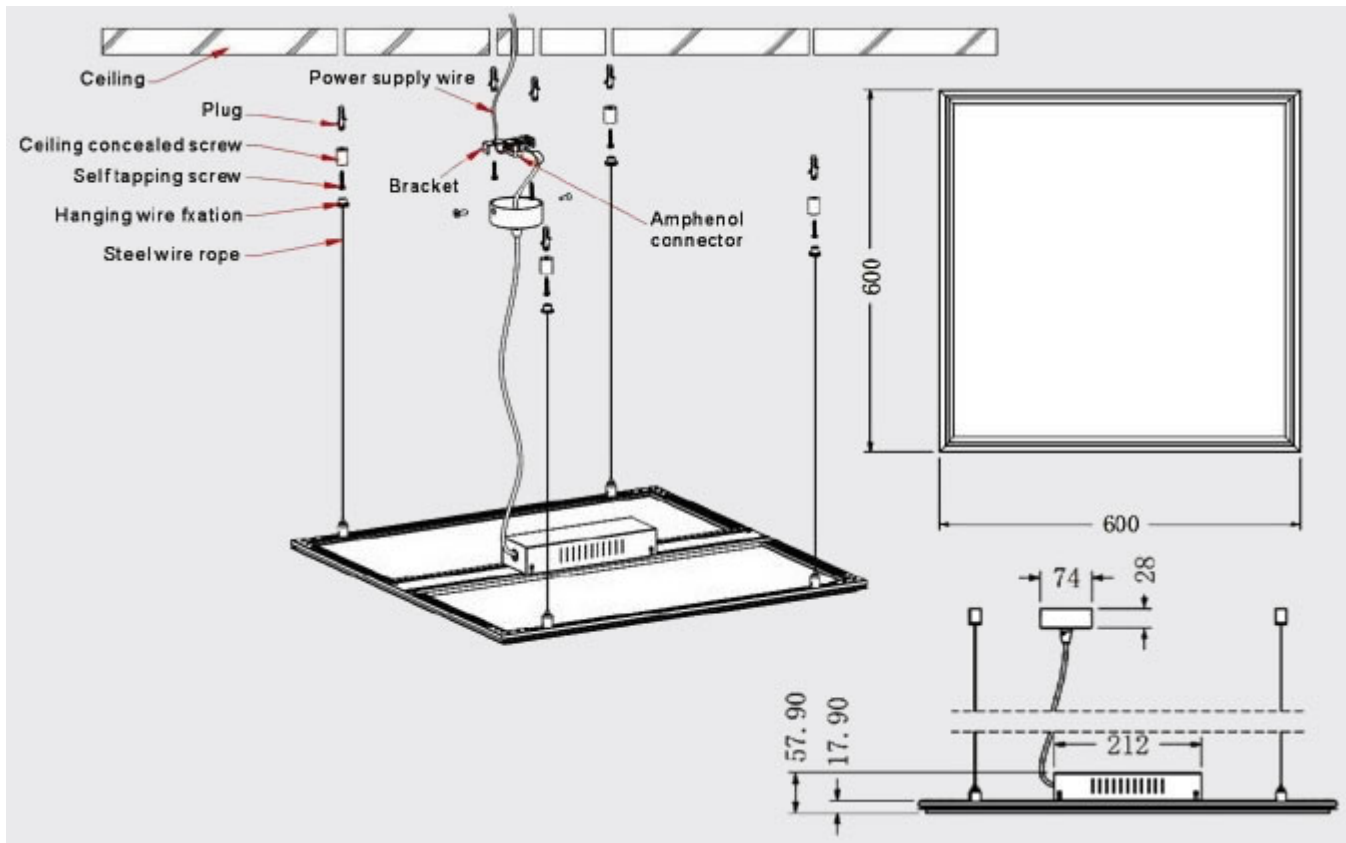

Általános információk

Jótállás időtartama (év)	2+1 év
Várható élettartam (óra)	50000

Villamos adatok

Névleges feszültség	230 V AC
Működési feszültség tartomány (V)	220-240
Frekvencia (Hz)	50-60
Teljesítmény (W vagy W/méter)	30
Telj. megfeleléség (hagyományos izzó)	150
Teljesítmény tényező	>0.9

Világítástechnikai adatok

Beépített LED típus	SMD
LED-ek száma (db vagy db/méter)	168, 2 modulba osztva
Szín	Természetes fehér
Színhőmérséklet (Kelvin) - megközelítő adat	4000
Fényáram (lumen vagy lm/m)	4500
Sugárzási szög (°)	75
Fény hasznosítás (lumen/Watt)	150
Színvisszaadás (CRI)	>80
UGR	<16

Méret

Szélesség (mm)	595
Hosszúság (mm)	595
Magasság (mm)	19

Fizikai- és környezeti- adatok