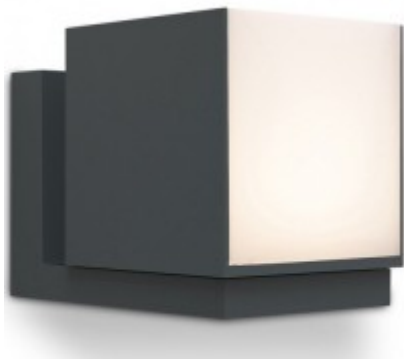

## LED lámpatest, oldalfali, 2 irányú, 12W, meleg fehér, fekete, kültéri, IP54, LUTEC, CUBA

IP54-es védettségű, kültéri, 2 irányú fekete színű lámpatest

A lámpatest két része 350°-ban külön-külön is elforgatható. Függgőlegesen és vízszintesen is felszerelhető.

**Általános információk****Villamos adatok****Világítástechnikai adatok****Méret****Fizikai- és környezeti- adatok**

Konstrukció és anyag	Alumínium
Működési hőmérséklet tartomány (C°)	-20°C / +50°C
Környezetállóság (IP kategória)	IP54
<b>Alkalmazás, stílus</b>	
Elhelyezés	Kültéri
Felhasználás helye (elsődleges)	Kert/terasz
Szerelhetőség	Falon kívüli
Lámpatípus	Fali
Stílus	Modern