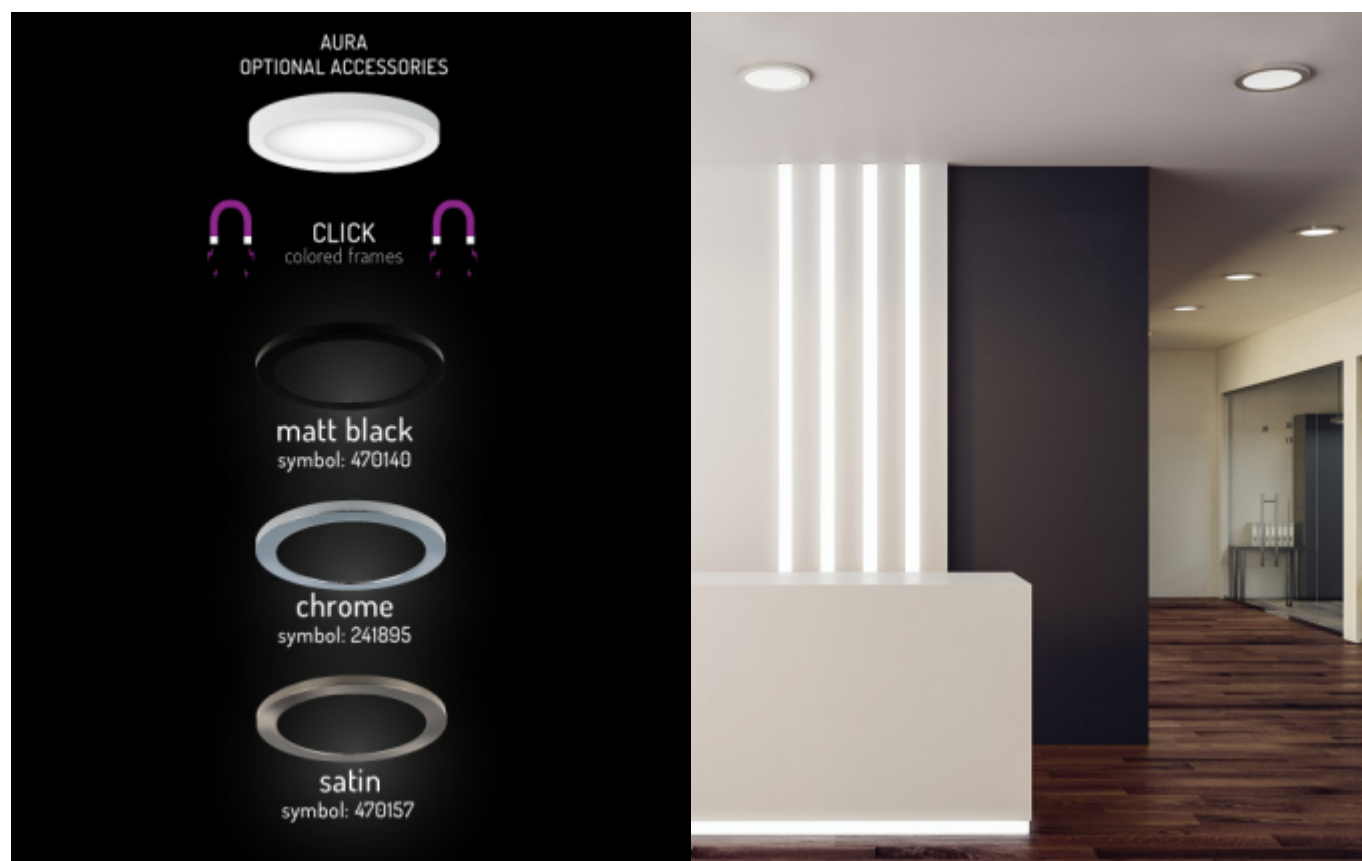

LED panel, 18W, Ultra Slim, univerzális, EasyFix AURA, kerek, meleg fehér dimmelhető

Dimmelhető, azaz fényerőszabályozható EasyFix Aura LED panel - az EasyFix paneleknél megszokott minden előnnyel!

+ Sőt az Aura LED panelekhez akár választhatunk színes EasyFix Aura panel keretet is, amelyet könnyedén felpattinthatunk a panelre. Elérhető matt **fekete**, **króm** illetve **matt króm** változatban.

Az EasyFix panelek mutatós, dizájnos darabok extra vékony kivitelben, letisztult formákkal:

- UNIVERZÁLIS - falon kívüli de süllyeszthető alkalmazáshoz is tartalmaz szerelvényeket
- Könnyen szerelhető
- Mindössze 15 mm vastagságú
- Kompakt kivitel, a tápegység be van építve a panelbe
- UV ellenálló
- Káprázásmentes

EasyFix - könnyen szerelhető:

Az EasyFix panel hátlapján a falonkívüli rögzítésre szolgáló sínre rápattintható az a 2 rugós karom, ami az álmennyezetbe való süllyesztéshez szükséges. Ráadásul a két karom egymáshoz képest csúsztható, ennek köszönhetően az esetleg már meglévő kivágáshoz tudunk igazodni egy nagyon széles skálán.

Az EasyFix panelek kivágási méretei:

Mindössze 13 mm vastagságával az EasyFix panelek igényes lakóterekben, irodákban, szállodákban, kiállítási terekben is alkalmazhatóak akár mennyezetre, akár oldalfali szereléssel.