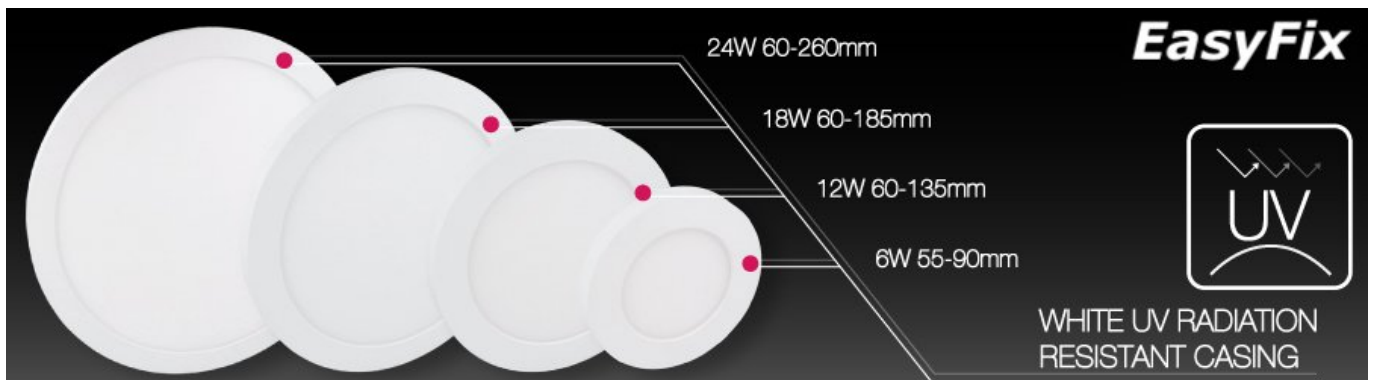

Mindössze 13 mm vastagságával az EasyFix panelek igényes lakóterekben, irodákban, szállodákban, kiállítási terekben is alkalmazhatóak akár mennyezetre, akár oldalfali szereléssel.

Extra vékony és kompakt kivitele ellenére a 13 mm-ben már ben van építve a tápegység is, tehát 230 Voltra köthető közvetlenül.

Műanyag kerete és borítása UV ellenálló műanyagból készült.

Fehér matt üvegfelülete kellemesen teríti a fényt, mégpedig nagyon jó fényhasznosítással és villódzásmentesen.