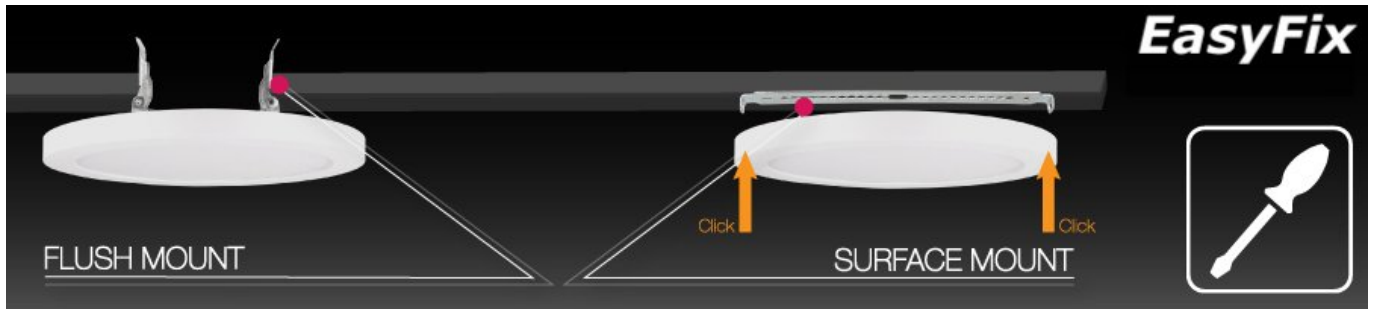

LED panel, 18W, Ultra Slim, univerzális, EasyFix AURA SMART, kerek, CCT, dimmelhető

EasyFix Aura SMART LED panel - az EasyFix paneleknél megszokott minden előnnyel!

- CCT - azaz állítható fehér színhőmérséklettel (2700-6500K)
- Dimmelhető - fényerőszabályozható (0-100%)
- Vezérelhető okoseszközökkel TUYA rendszeren, applikáción keresztül a világ bármely feléről (WIFI)

+ Sőt az Aura LED panelekhez akár választhatunk színes EasyFix Aura panel keretet is, amelyet könnyedén felpattinthatunk a panelre. Elérhető matt **fekete**, **króm** illetve **matt króm** változatban.

Az EasyFix panelek mutatós, dizájnos darabok extra vékony kivitelben, letisztult formákkal:

- UNIVERZÁLIS - falon kívüli de süllyeszthető alkalmazáshoz is tartalmaz szerelvényeket
- Könnyen szerelhető
- Mindössze 15 mm vastagságú

- Kompakt kivitel, a tápegység be van építve a panelbe
- UV ellenálló
- Káprázásmentes

EasyFix - könnyen szerelhető:

Az EasyFix panel hátlapján a falonkívüli rögzítésre szolgáló sínre rápatintható az a 2 rugós karom, ami az álmennyezetbe való süllyesztéshez szükséges. Ráadásul a két karom egymáshoz képest csúsztható, ennek köszönhetően az esetleg már meglévő kivágáshoz tudunk igazodni egy nagyon széles skálán.