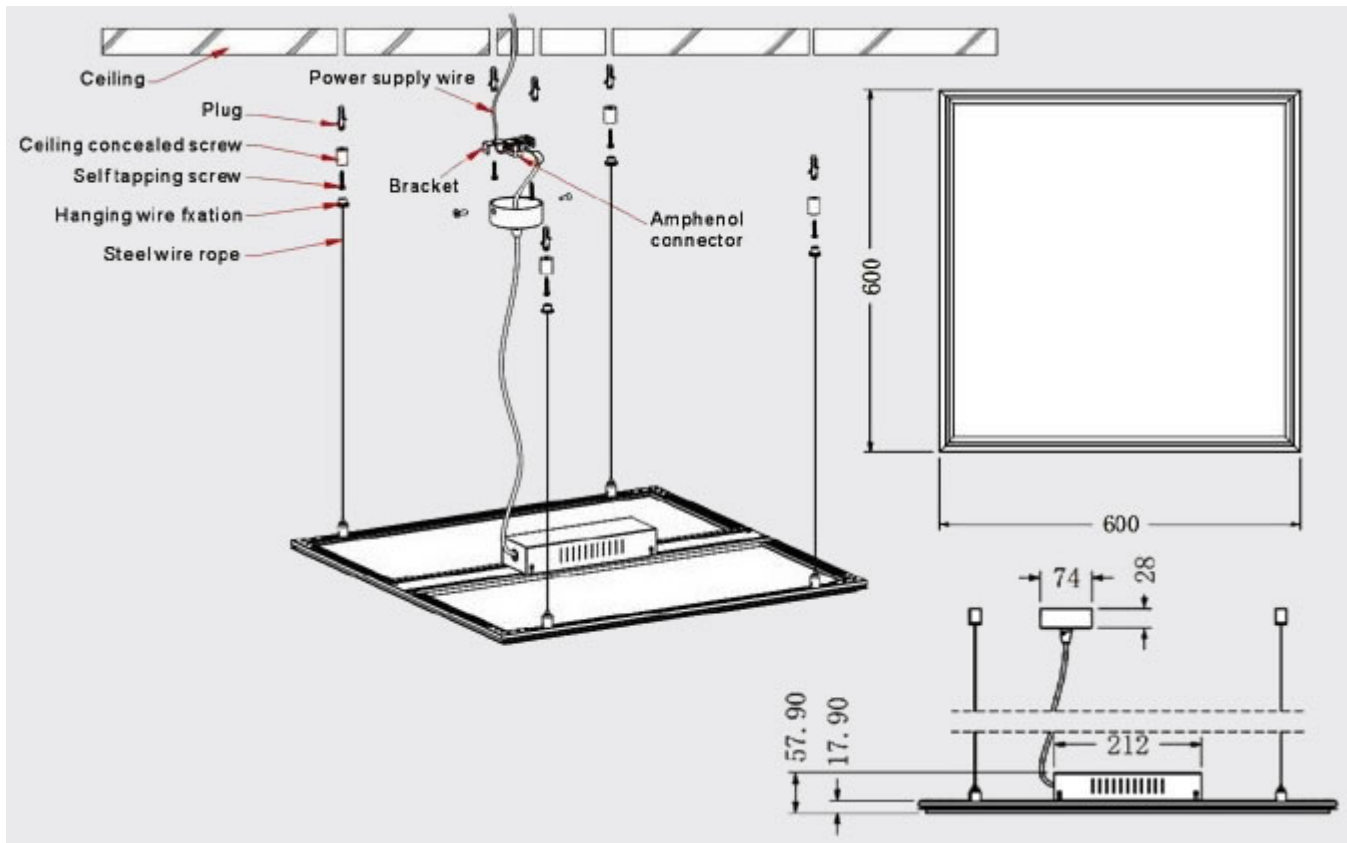

Általános információk	
Jótállás időtartama (év)	2+1 év
Várható élettartam (óra)	50000
Villamos adatok	
Névleges feszültség	230 V AC
Frekvencia (Hz)	50-60
Teljesítmény (W vagy W/méter)	40
Teljesítmény tényező	>0.9
Világítástechnikai adatok	
Beépített LED típus	SMD
Szín	Természetes fehér
Színhőmérséklet (Kelvin) - megközelítő adat	4000
Fényáram (lumen vagy lm/m)	4200
Sugárzási szög (°)	120
Fény hasznosítás (lumen/Watt)	105
Színvisszaadás (CRI)	>80
UGR	<19
Méret	
Szélesség (mm)	595
Hosszúság (mm)	595
Mélység (mm)	9
Fizikai- és környezeti- adatok	
Szín	Fehér
Forma	Négyzet
Konstrukció és anyag	Alumínium + PMMA + PC