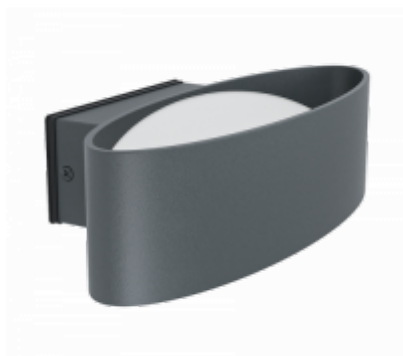

LED lámpa, oldalfali, 2 irányú, 10W, meleg fehér, antracit, kültéri, IP44, EGLO, CHINOA, 98711

EGLO CHINOA LED kültéri fali lámpa

- IP44
- 2 irányú
- A fényforrást tartalmazza.

Ha pedig olyan EGLO lámpát keresel, amely nincs fenn a webáruházunkban, akkor nézd ki az online katalógusból, és kérj árajánlatot (bekapcs@ledvonal.hu).

Általános információk**Villamos adatok****Világítástechnikai adatok****Méret****Fizikai- és környezeti- adatok**

Alkalmazás, stílus	
Elhelyezés	Kültéri
Felhasználás helye (elsődleges)	Kert/terasz
Felhasználás helye (másodlagos)	Garázs/műhely
Szerelhetőség	Falon kívüli
Lámpatípus	Fali
Stílus	Modern
Speciális tulajdonságok	
Be- ki- kapcsolási ciklusok száma	15000
Rendelési információk	
Termék tartalma	A termék a fényforrást tartalmazza.