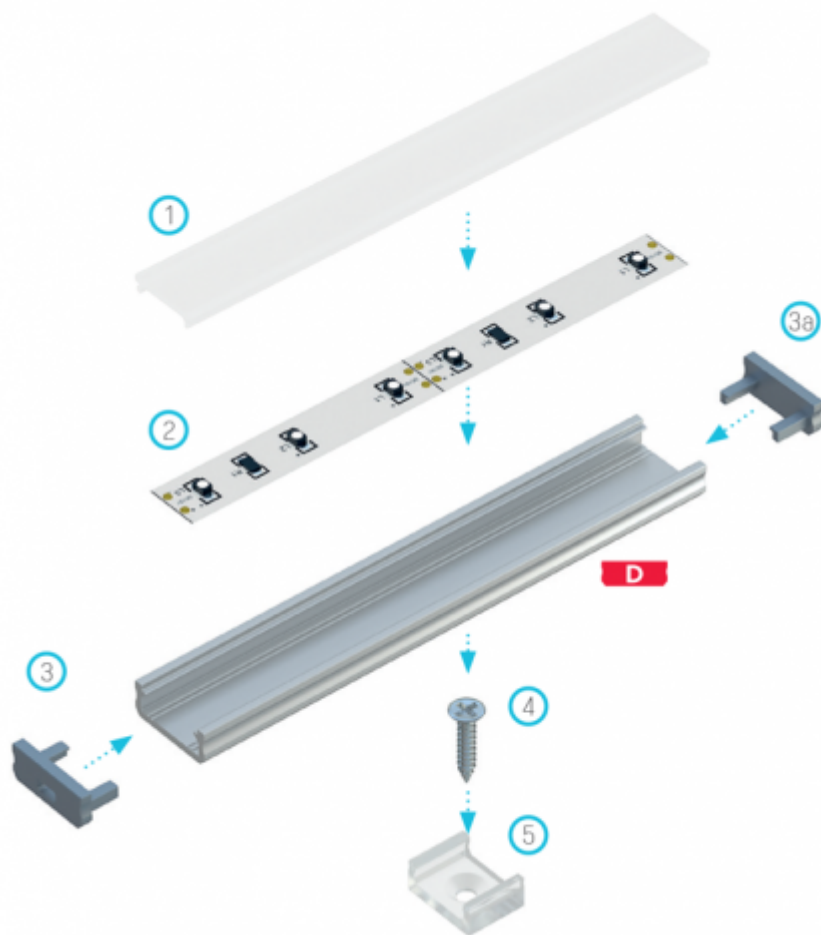

A LED szalag profilok biztosítják egyrészt a szalagok hűtését, mechanikai védelmét (por, pára ellen) megnövelve ezzel a szalagok élettartamát, illetve akár dizájn elemként is szolgálhatnak.

### Az ár 1 db 1 MÉTERES szálra vonatkozik, és a következőket tartalmazza:

- 1 méter Alumínium CLICK profil
- Matt fedő (műanyag, pattintható takaró lap)
- 2 db végzáró

Mivel a fedő pattintható, szerelése nagyon egyszerű. Rögzítése CLICK rögzítőkkal lehetséges.

Az alap CLICK profil laposabb, minimalistább változata, amely ideális lehet pl. lépcsőfokok megvilágítására.

**Figyelem:** a profil laposabb kivitele miatt a LED szalagok használatát 15 W/m-es teljesítményig javasoljuk, mivel esetleges hőleadás miatt a fedő meghullámosodhat.

<b>Általános információk</b>	
Jótállás időtartama (év)	2 év
<b>Méret</b>	
Szélesség (mm)	16
Hosszúság (mm)	1000
Magasság (mm)	6.3
<b>Fizikai- és környezeti- adatok</b>	
Szín	Ezüst
Forma	Szál
Konstrukció és anyag	Alumínium
Környezetállóság (IP kategória)	IP20
<b>Rendelési információk</b>	
Termék tartalma	Profil, fedő és végzárók a profil két végére
Kiszerezés	MATT fedővel