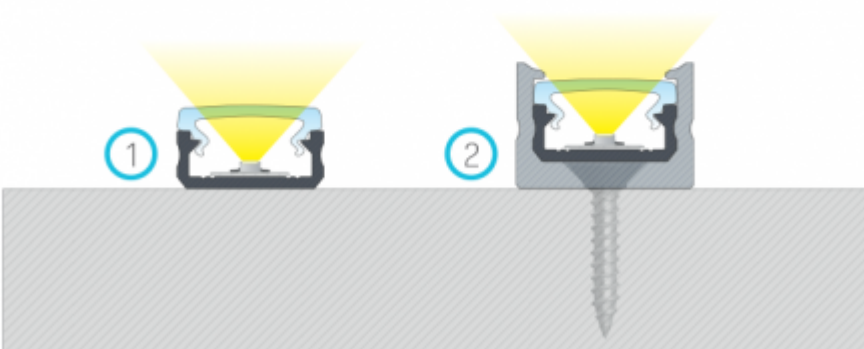

### Alumínium LED szalag profil - CLICK MINI, LUMINES TYPE D

CLICK MINI típusú LED szalag profilunk matt, illetve víztiszta fedővel kapható, 1 és 2 méteres kiszerezésben. A profil 16 mm széles, így akár 12 mm-es LED szalagot is beletehetünk.

A LED szalag profilok biztosítják egyrészt a szalagok hűtését, mechanikai védelmét (por, pára ellen) megnövelve ezzel a szalagok élettartamát, illetve akár dizájn elemként is szolgálhatnak.

Az alap CLICK profil laposabb, minimalistább változata, amely ideális lehet pl. lépcsőfokok megvilágítására.

**Figyelem:** a profil laposabb kivitele miatt a LED szalagok használatát 15 W/m-es teljesítményig javasoljuk, mivel esetleges hőleadás miatt a fedő meghullámosodhat.

<b>Általános információk</b>	
Jótállás időtartama (év)	2 év
<b>Méret</b>	
Szélesség (mm)	16
Hosszúság (mm)	1000
Magasság (mm)	6.3
<b>Fizikai- és környezeti- adatok</b>	
Szín	Ezüst
Forma	Szál
Konstrukció és anyag	Alumínium
Környezetállóság (IP kategória)	IP20
<b>Rendelési információk</b>	
Termék tartalma	Profil, fedő és végzárók a profil két végére
Kiszerezés	MATT fedővel