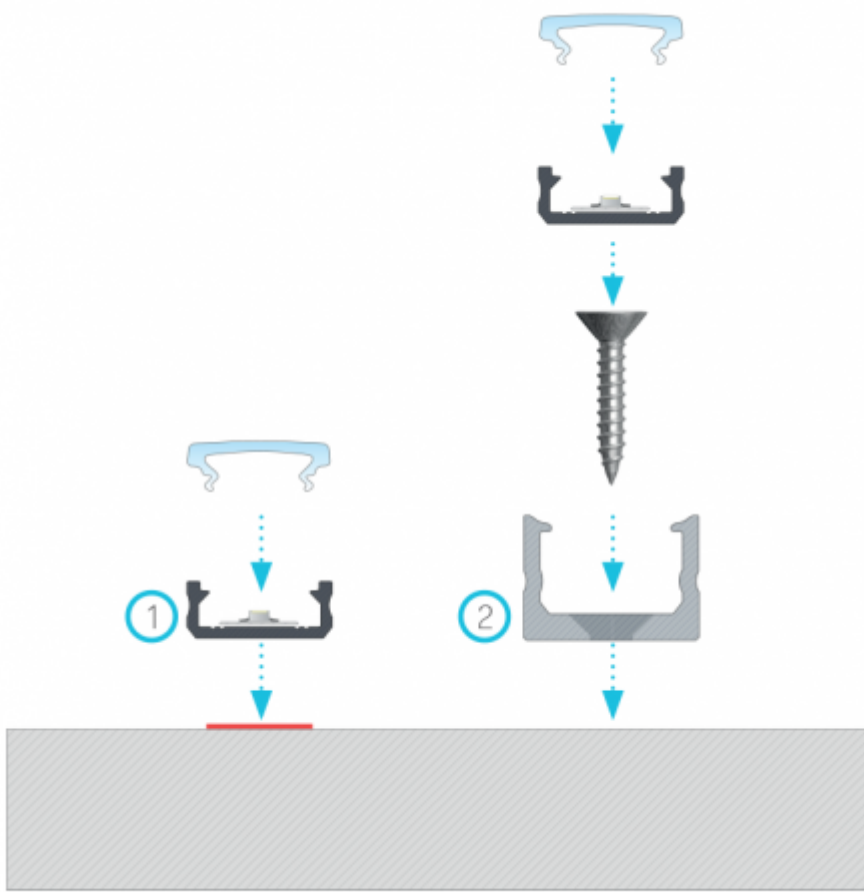

### Alumínium LED szalag profil - CLICK MINI, LUMINES TYPE D

CLICK MINI típusú LED szalag profilunk matt, illetve víztiszta fedővel kapható, 1 és 2 méteres kiszerezésben. A profil 16 mm széles, így akár 12 mm-es LED szalagot is beletehetünk.

A LED szalag profilok biztosítják egyrészt a szalagok hűtését, mechanikai védelmét (por, pára ellen) megnövelve ezzel a szalagok élettartamát, illetve akár dizájn elemként is szolgálhatnak.

### Az ár 1 db 1 MÉTERES szálra vonatkozik, és a következőket tartalmazza:

- 1 méter Alumínium CLICK profil
- Matt fedő (műanyag, pattintható takaró lap)
- 2 db végzáró

Mivel a fedő pattintható, szerelése nagyon egyszerű. Rögzítése CLICK rögzítőkkal lehetséges.

<b>Általános információk</b>	
Jótállás időtartama (év)	2 év
<b>Méret</b>	
Szélesség (mm)	16
Hosszúság (mm)	1000
Magasság (mm)	6.3
<b>Fizikai- és környezeti- adatok</b>	
Szín	Ezüst
Forma	Szál
Konstrukció és anyag	Alumínium
Környezetállóság (IP kategória)	IP20
<b>Rendelési információk</b>	
Termék tartalma	Profil, fedő és végzárók a profil két végére
Kiszerezés	MATT fedővel