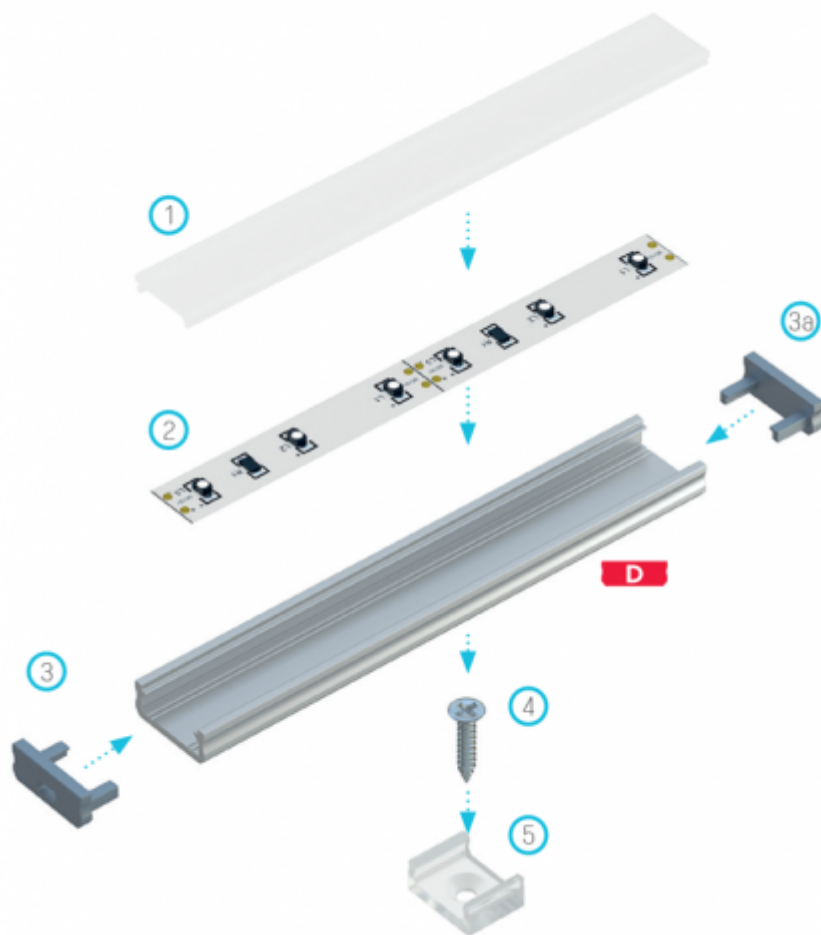

Alumínium U profil LED szalaghoz, 2 méter/db, lapos kivitel, MATT fedővel, CLICK MINI, LUMINES TYPE D

Alumínium LED szalag profil - CLICK MINI, LUMINES TYPE D

CLICK MINI típusú LED szalag profilunk matt, illetve víztiszta fedővel kapható, 1 és 2 méteres kiserelésben. A profil 16 mm széles, így akár 12 mm-es LED szalagot is beletehetünk.

A LED szalag profilok biztosítják egyrészt a szalagok hűtését, mechanikai védelmét (por, pára ellen) megnövelve ezzel a szalagok élettartamát, illetve akár dizájn elemként is szolgálhatnak.

Az ár 1 db 2 MÉTERES szálra vonatkozik, és a következőket tartalmazza:

- 2 méter Alumínium CLICK profil
- Matt fedő (műanyag, pattintható takaró lap)
- 2 db végzáró

Mivel a fedő pattintható, szerelése nagyon egyszerű. Rögzítése CLICK rögzítőkkal lehetséges.

Az alap CLICK profil laposabb, minimalistább változata, amely ideális lehet pl. lépcsőfokok megvilágítására.

Figyelem: a profil laposabb kivitele miatt a LED szalagok használatát 15 W/m-es teljesítményig javasoljuk, mivel esetleges hőleadás miatt a fedő meghullámosodhat.

Általános információk	
Jótállás időtartama (év)	2 év
Méret	
Szélesség (mm)	16
Hosszúság (mm)	2000
Magasság (mm)	6.3
Fizikai- és környezeti- adatok	
Szín	Ezüst
Forma	Szál
Konstrukció és anyag	Alumínium
Környezetállóság (IP kategória)	IP20
Rendelési információk	
Termék tartalma	Profil, fedő és végzárók a profil két végére
Kiszerezés	MATT fedővel