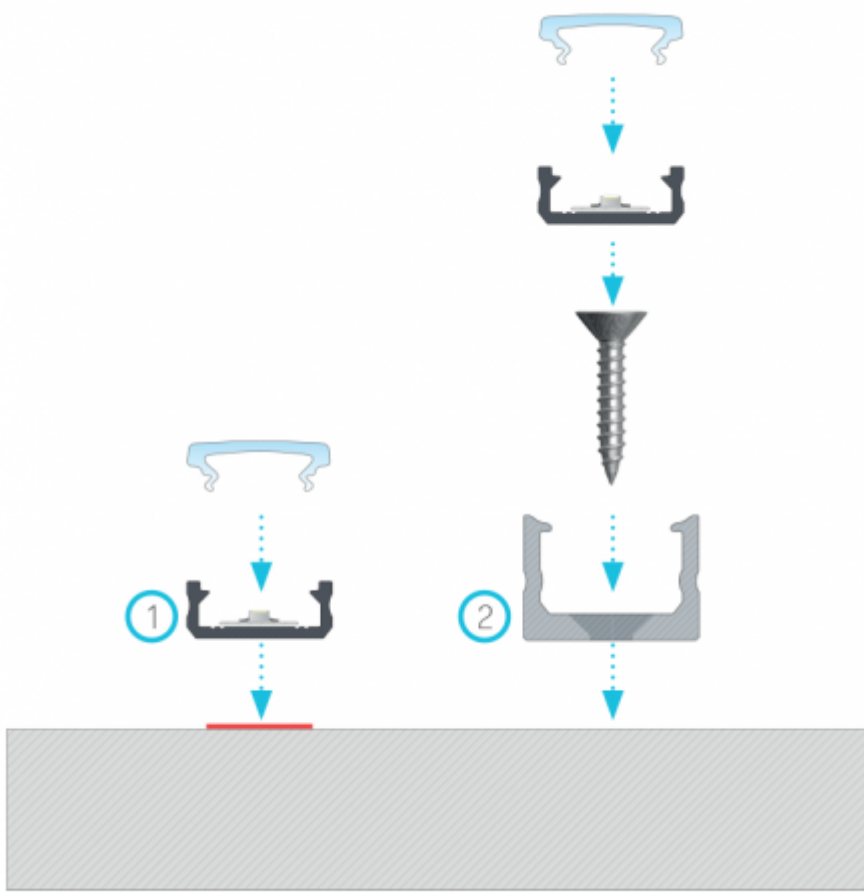

Alumínium U profil LED szalaghoz, 2 méter/db, lapos kivitel, MATT fedővel, CLICK MINI, LUMINES TYPE D

Alumínium LED szalag profil - CLICK MINI, LUMINES TYPE D

CLICK MINI típusú LED szalag profilunk matt, illetve víztiszta fedővel kapható, 1 és 2 méteres kiserelésben. A profil 16 mm széles, így akár 12 mm-es LED szalagot is beletehetünk.

A LED szalag profilok biztosítják egyrészt a szalagok hűtését, mechanikai védelmét (por, pára ellen) megnövelve ezzel a szalagok élettartamát, illetve akár dizájn elemként is szolgálhatnak.

Az ár 1 db 2 MÉTERES szálra vonatkozik, és a következőket tartalmazza:

- 2 méter Alumínium CLICK profil
- Matt fedő (műanyag, pattintható takaró lap)
- 2 db végzáró

Mivel a fedő pattintható, szerelése nagyon egyszerű. Rögzítése CLICK rögzítőkkal lehetséges.

Az alap CLICK profil laposabb, minimalistább változata, amely ideális lehet pl. lépcsőfokok megvilágítására.

Figyelem: a profil laposabb kivitele miatt a LED szalagok használatát 15 W/m-es teljesítményig javasoljuk, mivel esetleges hőleadás miatt a fedő meghullámosodhat.

Általános információk	
Jótállás időtartama (év)	2 év
Méret	
Szélesség (mm)	16
Hosszúság (mm)	2000
Magasság (mm)	6.3
Fizikai- és környezeti- adatok	
Szín	Ezüst
Forma	Szál
Konstrukció és anyag	Alumínium
Környezetállóság (IP kategória)	IP20
Rendelési információk	
Termék tartalma	Profil, fedő és végzárók a profil két végére
Kiszerezés	MATT fedővel