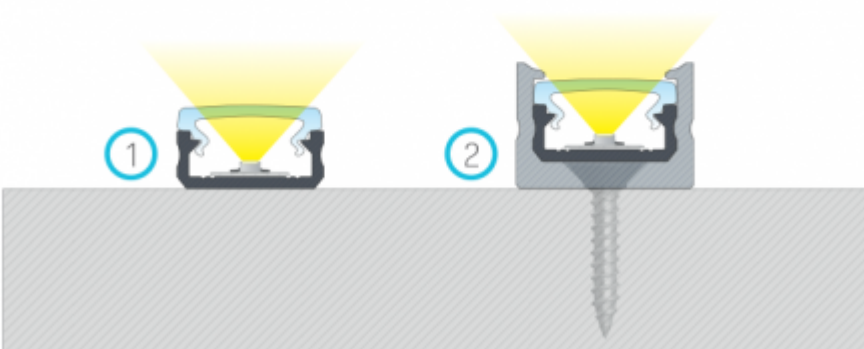

Alumínium U profil LED szalaghoz, 2 méter/db, lapos kivitel, MATT fedővel, CLICK MINI, LUMINES TYPE D

Alumínium LED szalag profil - CLICK MINI, LUMINES TYPE D

CLICK MINI típusú LED szalag profilunk matt, illetve víztiszta fedővel kapható, 1 és 2 méteres kiserelésben. A profil 16 mm széles, így akár 12 mm-es LED szalagot is beletehetünk.

A LED szalag profilok biztosítják egyrészt a szalagok hűtését, mechanikai védelmét (por, pára ellen) megnövelve ezzel a szalagok élettartamát, illetve akár dizájn elemként is szolgálhatnak.

Az ár 1 db 2 MÉTERES szálra vonatkozik, és a következőket tartalmazza:

- 2 méter Alumínium CLICK profil
- Matt fedő (műanyag, pattintható takaró lap)
- 2 db végzáró

Mivel a fedő pattintható, szerelése nagyon egyszerű. Rögzítése CLICK rögzítőkkal lehetséges.

Az alap CLICK profil laposabb, minimalistább változata, amely ideális lehet pl. lépcsőfokok megvilágítására.

Figyelem: a profil laposabb kivitele miatt a LED szalagok használatát 15 W/m-es teljesítményig javasoljuk, mivel esetleges hőleadás miatt a fedő meghullámosodhat.

Általános információk	
Jótállás időtartama (év)	2 év
Méret	
Szélesség (mm)	16
Hosszúság (mm)	2000
Magasság (mm)	6.3
Fizikai- és környezeti- adatok	
Szín	Ezüst
Forma	Szál
Konstrukció és anyag	Alumínium
Környezetállóság (IP kategória)	IP20
Rendelési információk	
Termék tartalma	Profil, fedő és végzárók a profil két végére
Kiszerezés	MATT fedővel