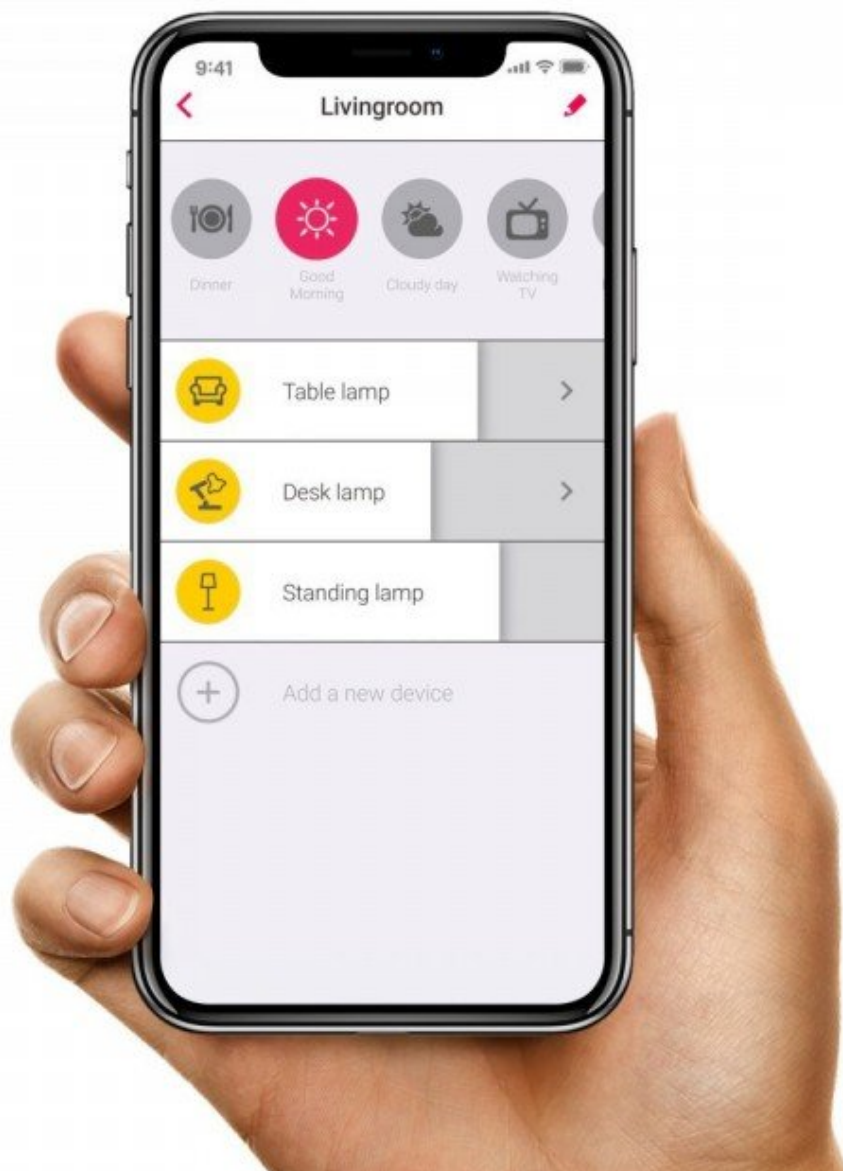

- Kommunikációs Protocol ZigBee 3.0
- Dimmelhető: fényerőszabályozható
- Programozható
- Távoli elérés lehetséges
- **Philips Hue kompatibilis fényforrás***

Apple Home Kit-el nem kompatibilis, illetve nem használható a HUE Sync funkcióval.

Enjoy all smart features

connect to a compatible smart hub

Dimmable

Programmable

Automatic sunrise & sunset

Expected lifespan
15+ years

Wireless control

Compatible
with major smart hubs

Voice control
with Alexa & Google Assistant

Energy saving

Compatible with Philips Hue*, Amazon Echo, Google Home** and Samsung SmartThings.

Philips Hue*

Amazon Echo Plus
or Show (2)

Google Home**

Samsung
SmartThings

*Apple HomeKit & Hue Entertainment function are not supported.

**Bridge of Philips Hue or Samsung SmartThings is required.

Wireless control with bridge & app

RESET: Kapcsoljuk ki/be a fényforrást 6 x egymás után 0,5 mp-ként. Ha elkezdi sűrűn villogni a fényforrás, akkor sikeres volt a RESET.