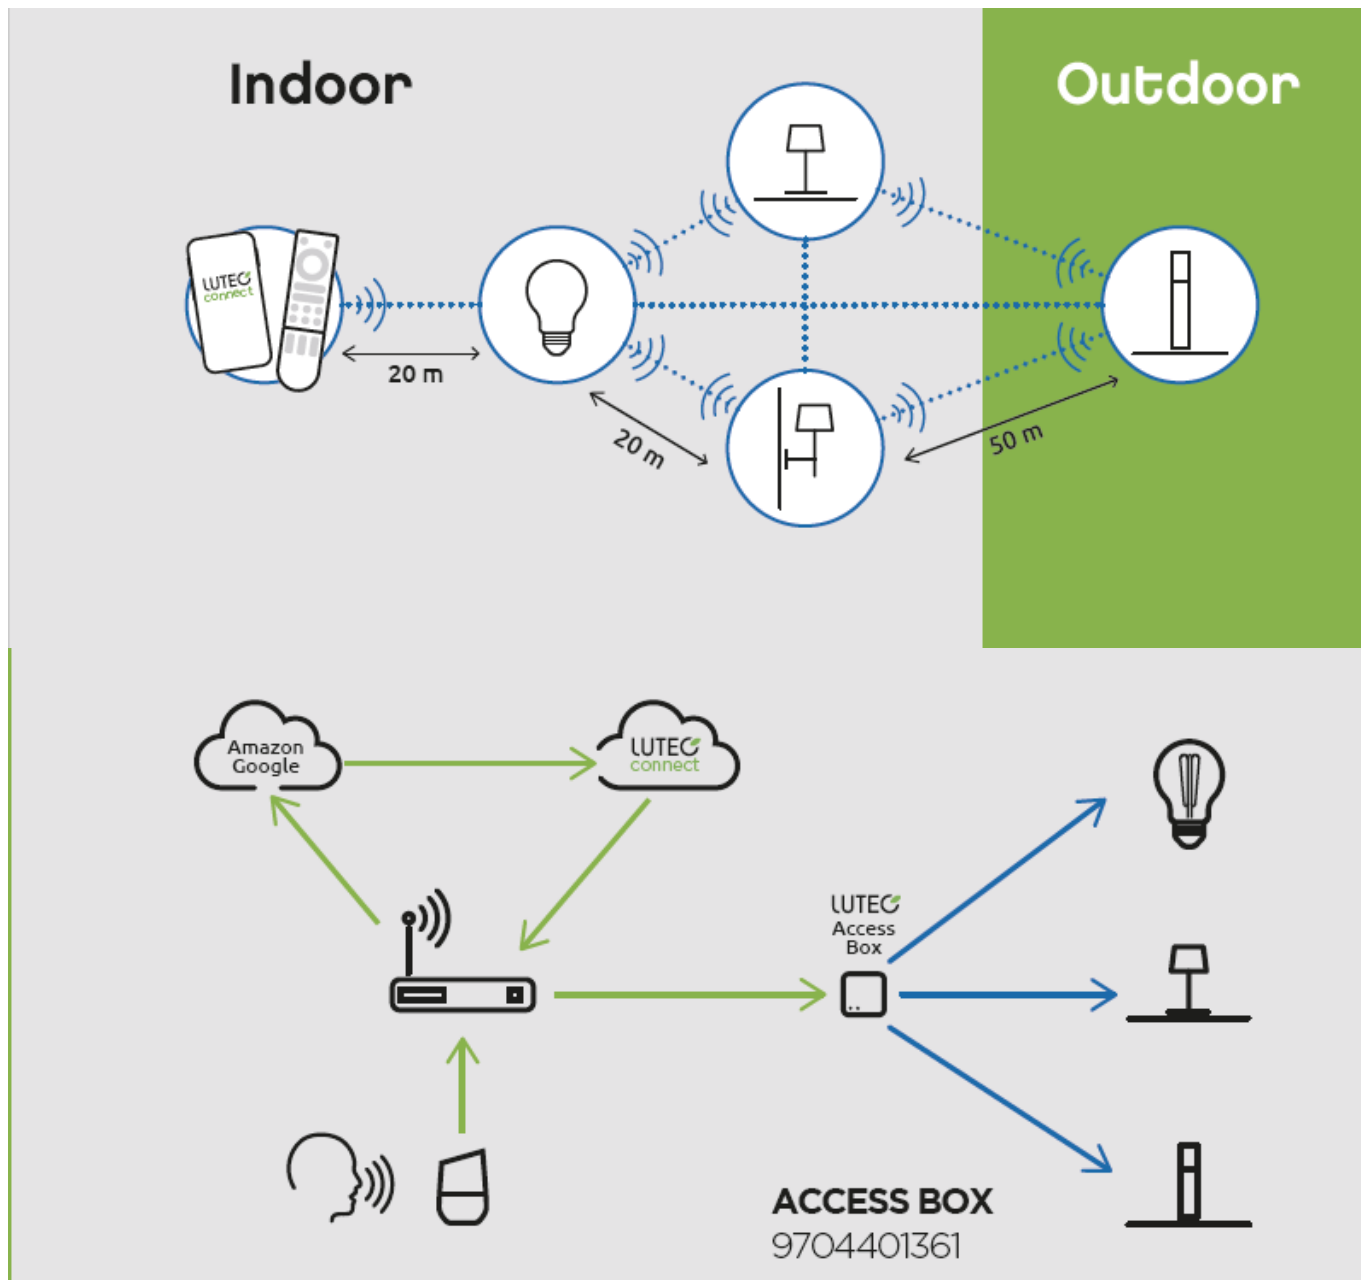

Általános információk	
Jótállás időtartama (év)	5 év
Várható élettartam (óra)	25000
Villamos adatok	
Névleges feszültség	230 V AC
Működési feszültség tartomány (V)	230
Frekvencia (Hz)	50-60
Teljesítmény (W vagy W/méter)	18
Világítástechnikai adatok	
Beépített LED típus	SMD
Szín	CCT
Fényáram (lumen vagy lm/m)	1200
Fény hasznosítás (lumen/Watt)	67
Méret	
Szélesség (mm)	83