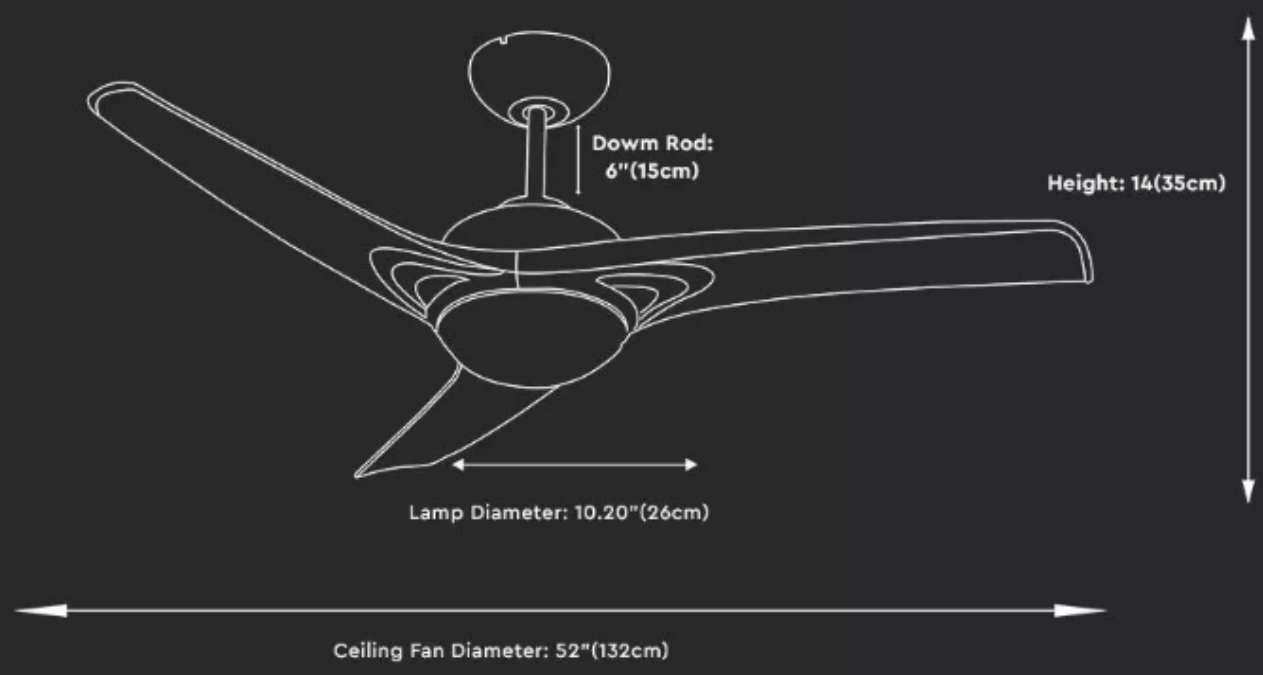

Ventilátoros LED lámpatest, mennyezeti, 3 lapáttal, 35W, CCT, távirányítóval

Mennyezeti ventilátoros LED lámpatest

- Rádiófrekvenciás távirányítós vezérléssel (tartozék)
- 5 fajta sebesség
- beépített világítással - állítható fehér színhőmérséklettel (CCT)
- fényáram: 1500 lumen, 15W
- Motor teljesítmény 35W

CEILING FAN
with Light Kit

DC MOTOR 52" (132CM)
DECORATIVE CEILING FAN

DC - POWER MOTOR
DC:220V,50HZ,35W

3 ABS PLASTIC
BLADES

13⁰
BLADE ANGLE

3 IN 1

CCT ADJUSTABLE

**WITH FORWARD &
REVERSE FUNCTION**

Általános információk	
Jótállás időtartama (év)	2 év
Várható élettartam (óra)	25000
Villamos adatok	
Névleges feszültség	230 V AC
Működési feszültség tartomány (V)	230
Frekvencia (Hz)	50-60
Teljesítmény (W vagy W/méter)	15
Világítástechnikai adatok	
Beépített LED típus	SMD
Szín	CCT
Fényáram (lumen vagy lm/m)	1500

Általános információk**Villamos adatok****Világítástechnikai adatok**

Méret	
Átmérő (mm)	1320
Magasság (mm)	350
Fizikai- és környezeti- adatok	
Szín	Fehér, fa
Forma	Kerek
Konstrukció és anyag	Műanyag
Környezetállóság (IP kategória)	IP20
Alkalmazás, stílus	
Elhelyezés	Beltéri
Felhasználás helye (elsődleges)	Nappali/szoba
Felhasználás helye (másodlagos)	Iroda
Szerelhetőség	Falon kívüli