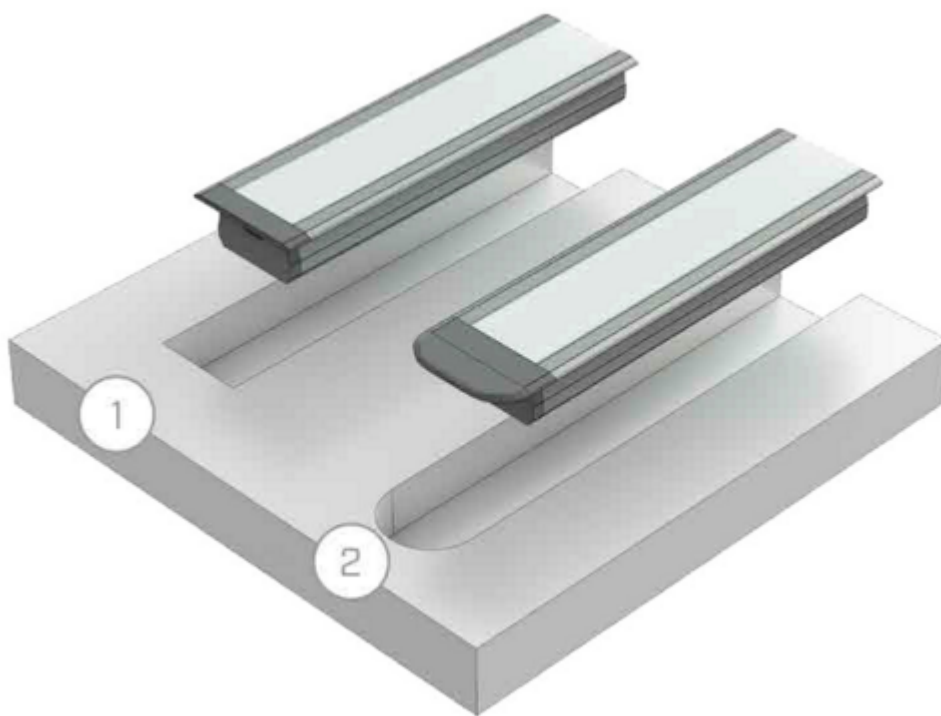

Végzáró DEEP alumínium profilhoz, lyukas, kerekített, fekete

Végzáró DEEP alumínium profilhoz , lyukas , fekete

A bútorba marható DEEP alumínium LED profilunk egy nagyon sikeres darab.

Most olyan végzáróink érkeztek, amelyek egyrészt esztétikusak, mert le van gömbölyítve a végük.

Másrészt pedig a megmunkálás során a horony gömbölyű végződését remekül eltakarja. Az alábbi ábrák ezt illusztrálják:

Fizikai- és környezeti- adatok	
Szín	Fekete
Konstrukció és anyag	Műanyag

Termék oldal: https://www.ledhullam.hu/index.php?route=product/product&product_id=4319