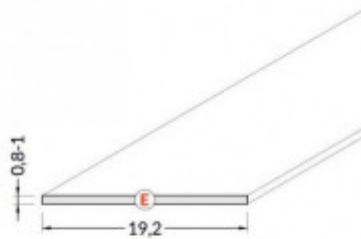

Alumínium profil fedő, 2 méter/db, opál, LINEA20, SURFACE14, GROOVE14, "E"

Alumínium LED szalag profil fedő

Csak fedő. A profil illetve végzáró külön kapható.

A LED szalag profilok biztosítják egyrészt a szalagok hűtését, mechanikai védelmét (por, pára ellen) megnövelve ezzel a szalagok élettartamát, illetve akár dizájn elemként is szolgálhatnak.

Az ár 1 db 2 m-es szálra vonatkozik.

A "E" klikk opál LED profil fedelet az alábbi LED profilokhoz ajánljuk:

- SURFACE14
- GROOVE14
- LINEA20

Termék oldal: https://www.ledhullam.hu/index.php?route=product/product&product_id=4400