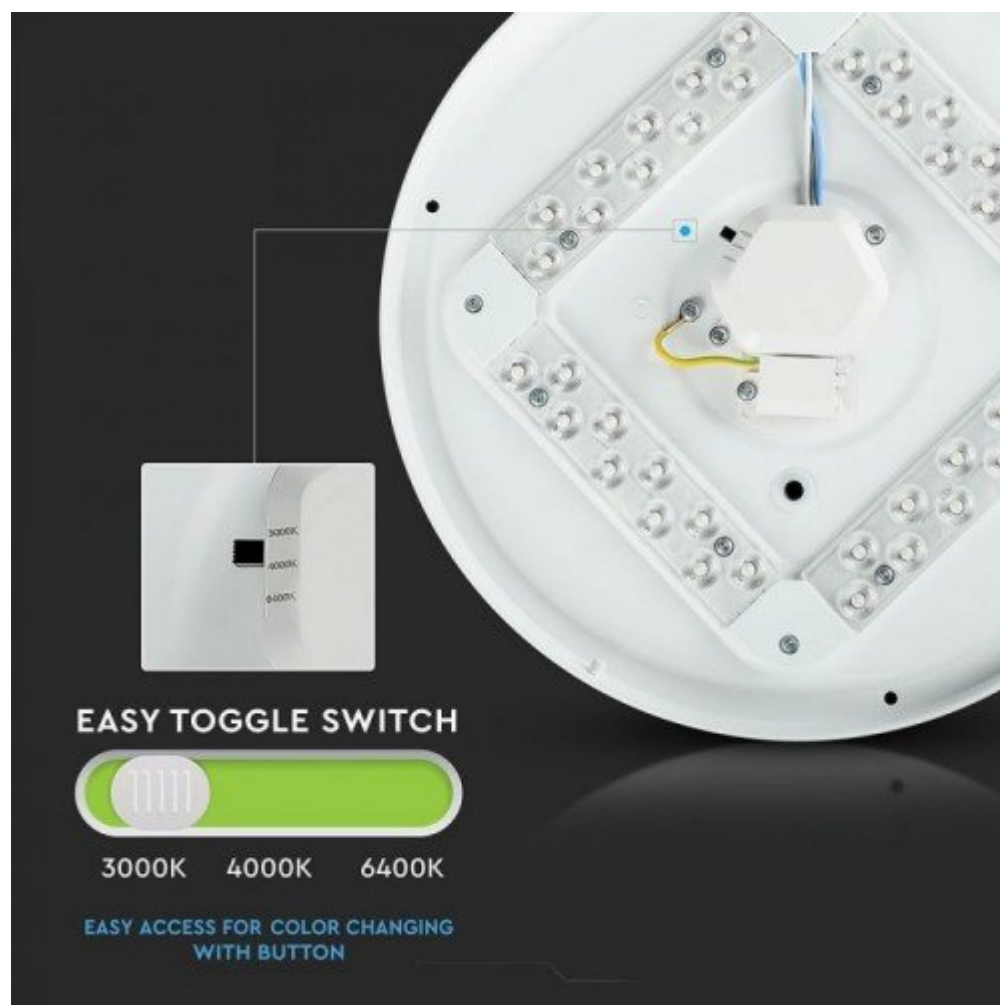

## LED lámpatest, mennyezeti, 12W, falon kívüli, 25 cm, kerek, UFO, kristály hatású, CCT, 3 színhőmérséklet, 3in1

Magas fényű, beltéri, bura alakú (UFO) komplett lámpatest. Szerelhető mennyezetre vagy oldalfalra.

**A bura felülete úgy van kialakítva, hogy diszkréten csillámló kristály hatását kelti.**

CCT - azaz 3 színhőmérséklet (3000-6500K) között állítható, egy beépített kapcsoló segítségével.

V-TAC  
Colour Changing  
Ceiling Lamp (CCT Changing)

**Általános információk****Villamos adatok****Világítástechnikai adatok****Méret****Fizikai- és környezeti- adatok****Alkalmazás, stílus**

Felhasználás helye (másodlagos)	Iroda
Szerelhetőség	Falon kívüli
Lámpatípus	Mennyezeti
Stílus	Modern
<b>Speciális tulajdonságok</b>	
Szín állíthatóság fehér színre (CCT)	Igen
Kivitel	Csillámló kristály hatás