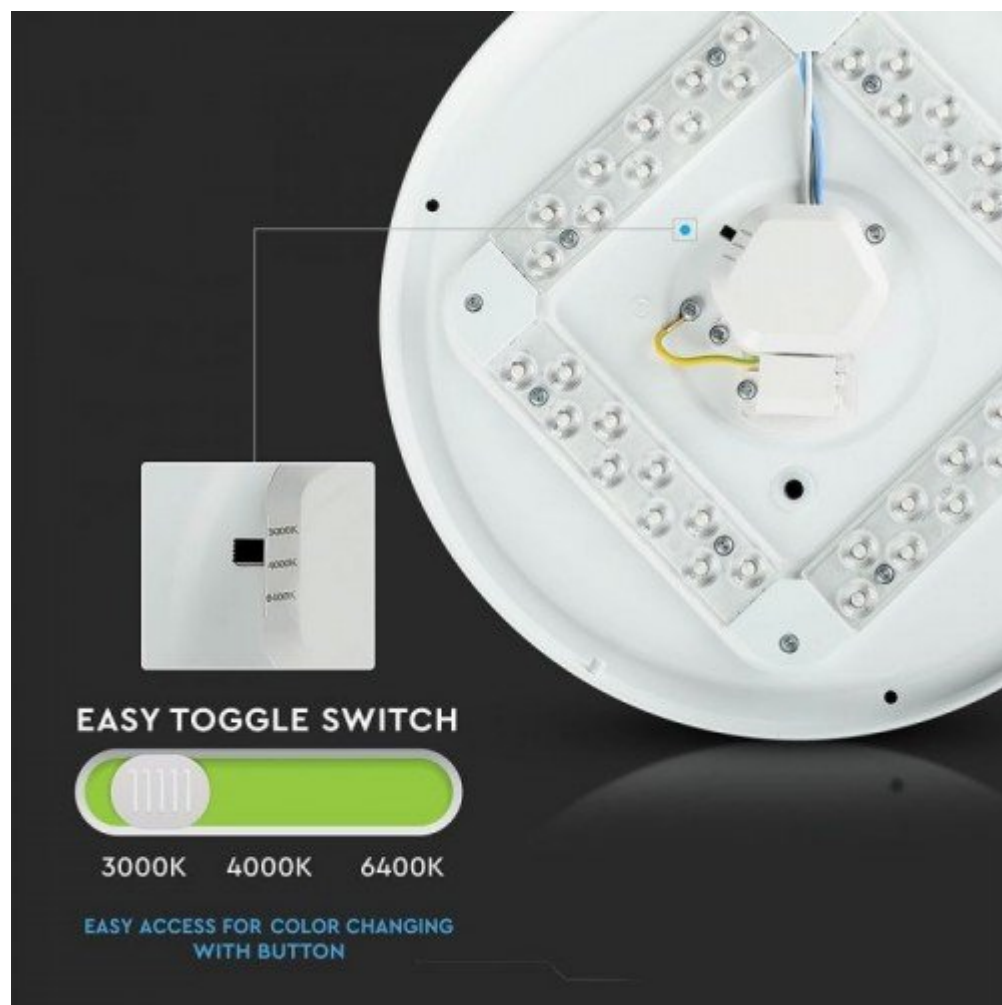

## LED lámpatest, mennyezeti, 12W, falon kívüli, 25 cm, kerek, UFO, CCT, 3 színhőmérséklet, 3in1

### Magas fényű, beltéri, búra alakú (UFO) komplett lámpatest

Szerelhető mennyezetre vagy oldalfalra.

CCT - azaz 3 színhőmérséklet (3000-6500 K) között állítható, egy beépített kapcsoló segítségével.

V-TAC  
Colour Changing  
Ceiling Lamp (CCT Changing)