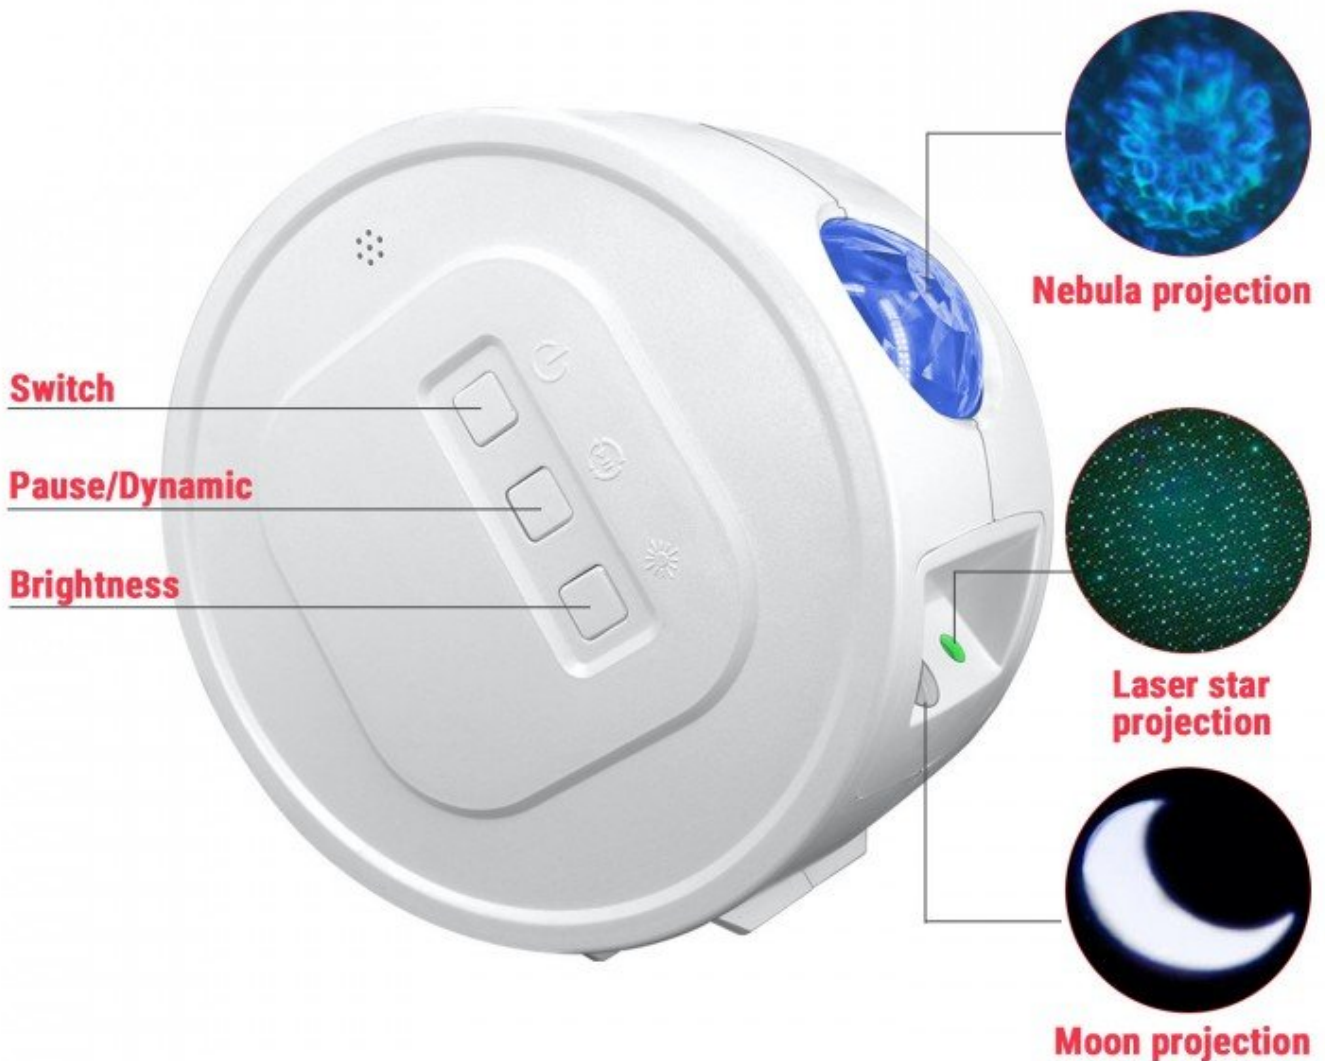

## Led projektor, GALAXY Smart, 7.5 watt, multifunkciós, RGB lézer

Lehozzuk Neked a csillagokat az égről!

A **GALAXY** multifunkciós beltéri LED projektor segítségével egyedi hangulatvilágítás alakíthatunk ki otthonunkban. A projektor **USB kábellel** tölthető, így feltöltés után **bárhova egyszerűen letehetjük és használhatjuk is. Dőlésszöge**, a külső felületén lévő kiállításoknak köszönhetően szintén **állítható**.

**Működés:****1-es gomb (képi és színbeállítások):**

1. kék égbolt, holdfény és csillagköd
2. mozgó színes égbolt, holdfény, és csillagköd
3. kék égbolt, holdfény és folyamatosan színét változtató csillagköd
4. Mozgó csillagos kék égbolt
5. Csillagköd
6. Kikapcsolás

**2-es gomb (mozgó képbeállítások):**

1. Csillagos égbolt
2. Mozgó csillagos égbolt és holdfény
3. Csillagos égbolt és holdfény
4. Mozgó csillagos égbolt

**3-as gomb (fényerőszabályzás)**

1. Fényerő csökkentése
2. Minimum fényerő
3. Maximum fényerő

# 3 in 1 GALAXY Smart Sky Projector

**USB csatlakozóról tölthető** (töltés közben a töltést jelző lámpa pirosan, teljes feltöltöttség esetén pedig zöld fényel világít). Töltési idő: 3-4 óra. Működés maximális fényerő esetén 2-3 óra.