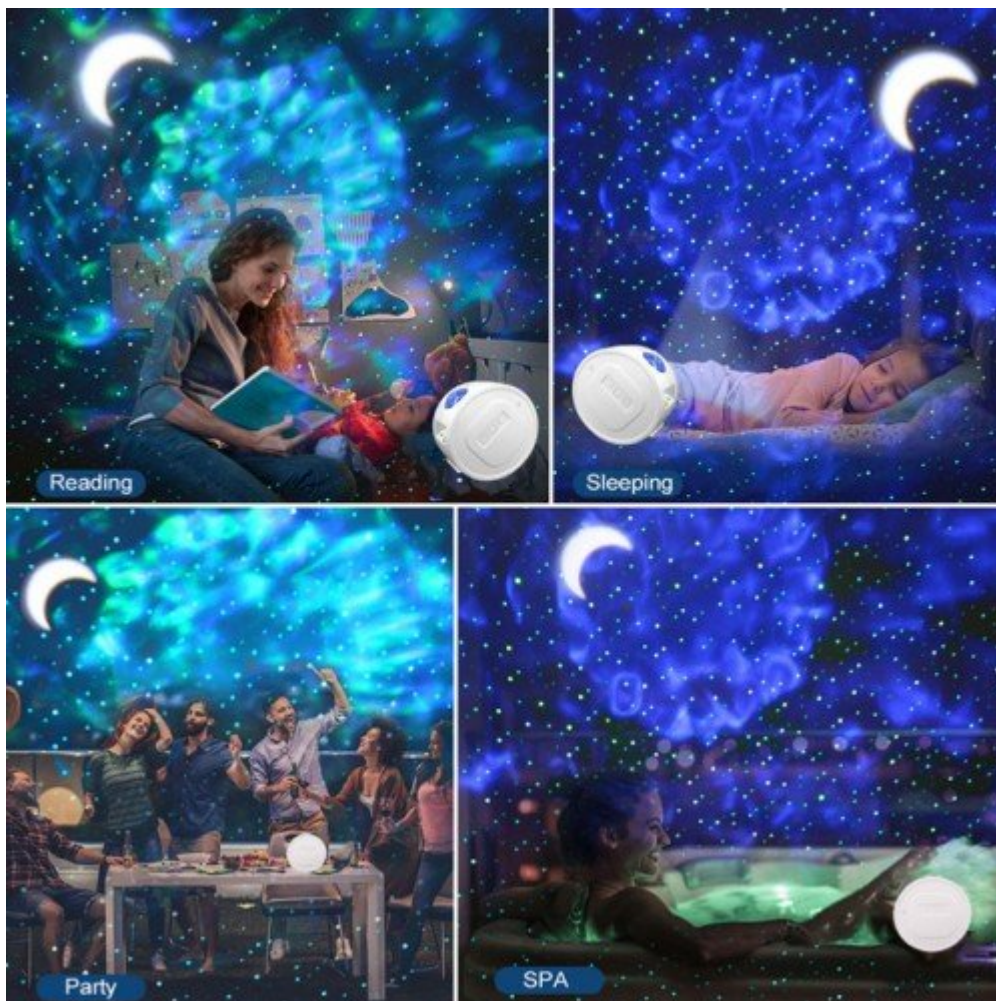

## Led projektor, GALAXY Smart, 7.5 watt, multifunkciós, RGB lézer

Lehozzuk Neked a csillagokat az égről!

A **GALAXY** multifunkciós beltéri LED projektor segítségével egyedi hangulatvilágítás alakíthatunk ki otthonunkban. A projektor **USB kábellel** tölthető, így feltöltés után **bárhova egyszerűen letehetjük és használhatjuk is. Dőlésszöge**, a külső felületén lévő kiállításoknak köszönhetően szintén **állítható**.

Számos program és szín közül választhatunk:

- Csillagköd
- Csillagos égbolt
- Hold fényes éjszaka

A különböző programok segítségével igazi **romantikus vagy akár party hangulatot teremthetünk otthonunkban, vagy varázslatos környezetet a gyerekszobába az esti meseolvasáshoz, lefekvéshez.**

**Működés:****1-es gomb (képi és színbeállítások):**

1. kék égbolt, holdfény és csillagköd
2. mozgó színes égbolt, holdfény, és csillagköd
3. kék égbolt, holdfény és folyamatosan színét változtató csillagköd
4. Mozgó csillagos kék égbolt
5. Csillagköd
6. Kikapcsolás

# 3 in 1 GALAXY Smart Sky Projector

**USB csatlakozóról tölthető** (töltés közben a töltést jelző lámpa pirosan, teljes feltöltöttség esetén pedig zöld fényel világít). Töltési idő: 3-4 óra. Működés maximális fényerő esetén 2-3 óra.