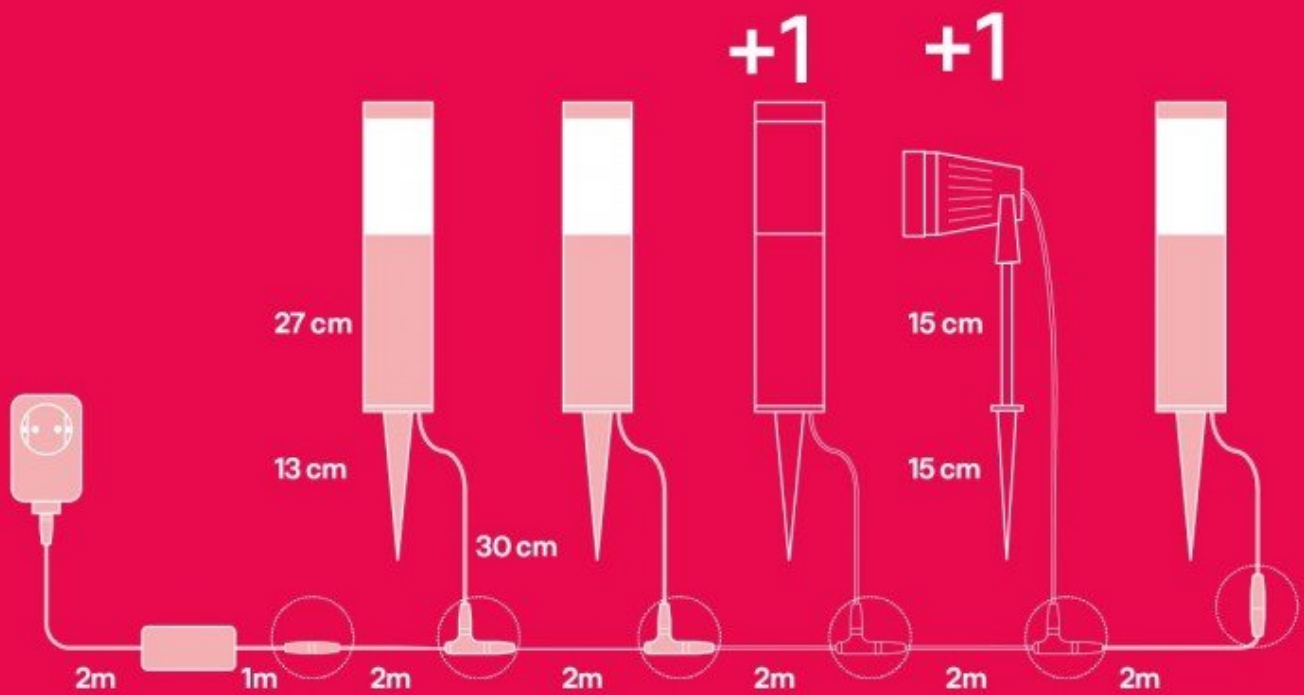

Connect up to 5 pedestal or spot lights

with the Innr Extension Pedestal Light (OPL 130 CP)
or the Innr Extension Spot Light (OSL 130 C spot)