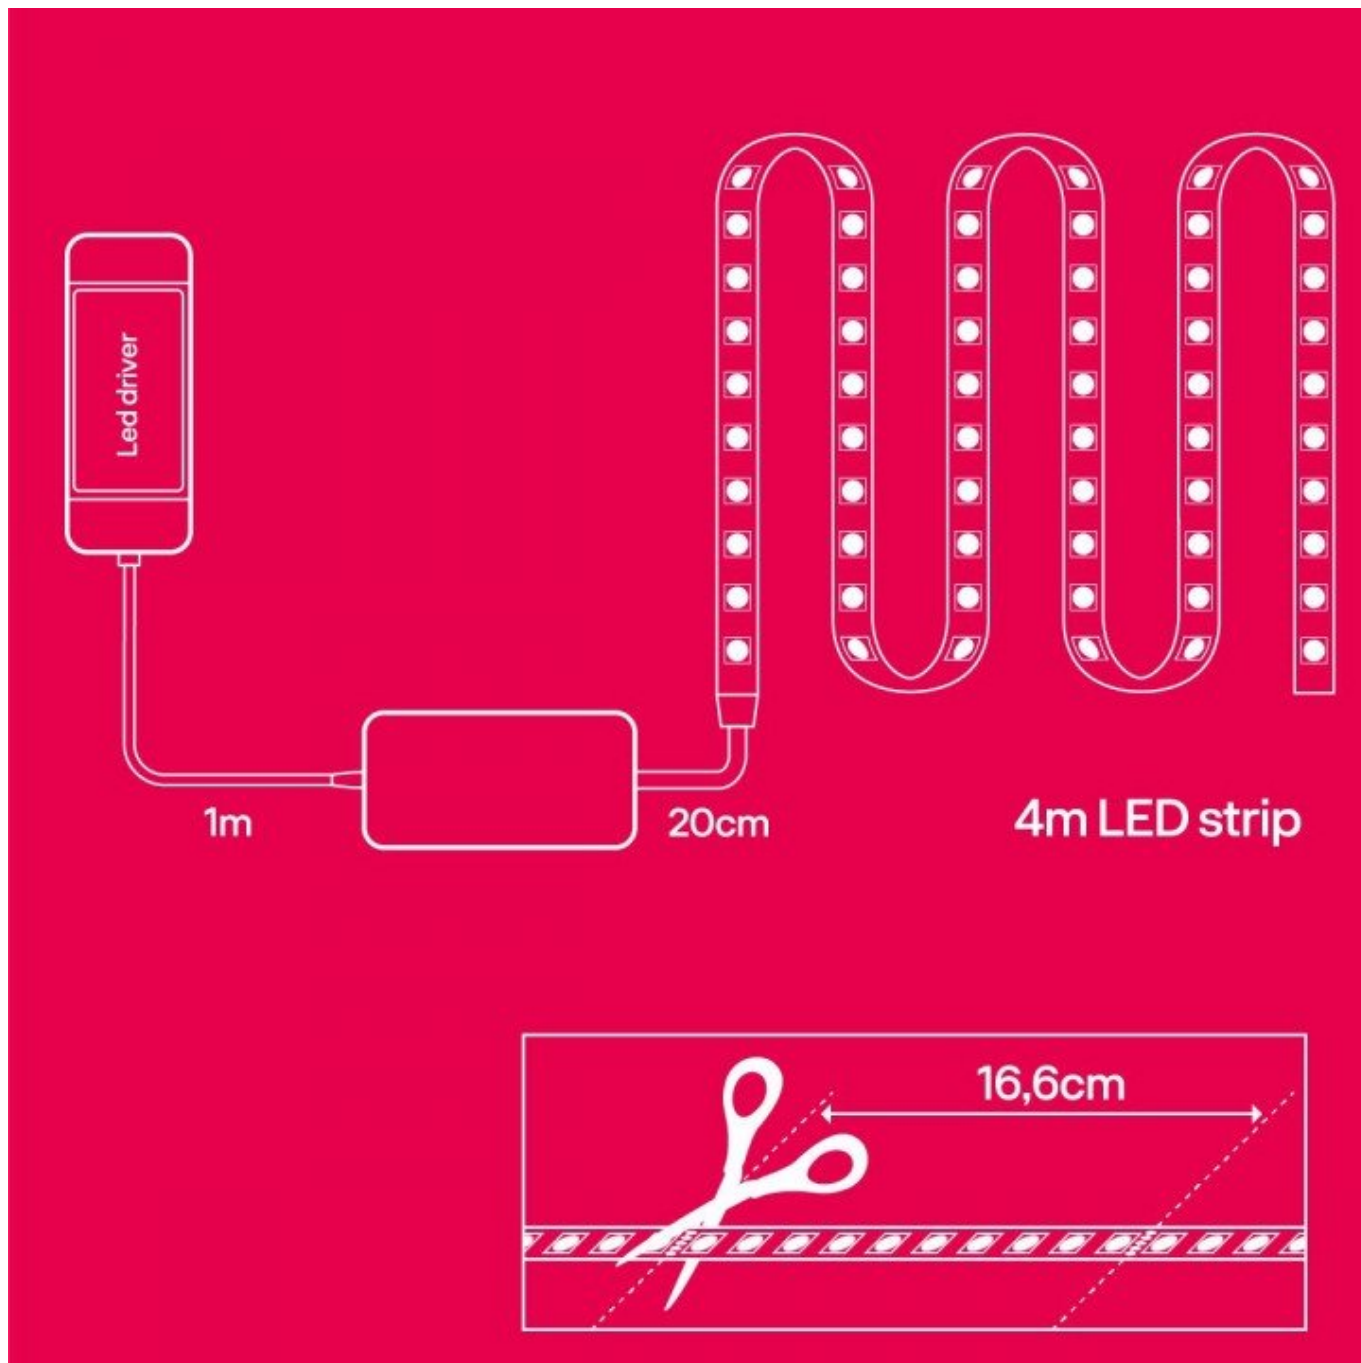

RESET: Kapcsoljuk ki/be a fényforrást 6 x egymás után 0,5 mp-ként. Ha elkezdi sűrűn villogni a fényforrás, akkor sikeres volt a RESET.

Általános információk	
Jótállás időtartama (év)	2 év
Várható élettartam (óra)	25000
Villamos adatok	
Névleges feszültség	230 V AC
Működési feszültség tartomány (V)	230
Frekvencia (Hz)	50-60
Teljesítmény (W vagy W/méter)	24
Telj. megfelelés (hagyományos izzó)	50
Világítástechnikai adatok	
Szín	RGB-CCT