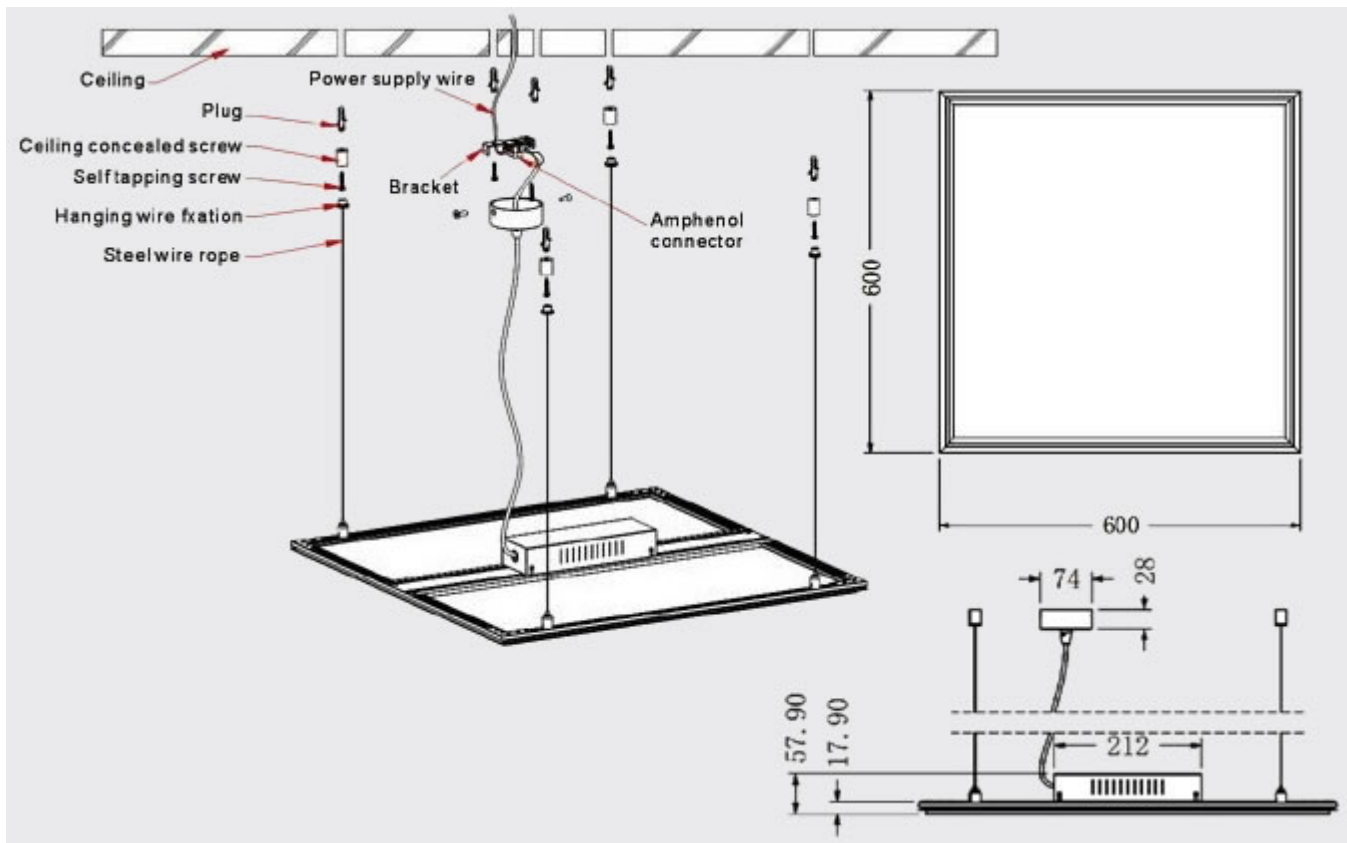

## LED panel, 600 x 600 mm, 45 Watt, meleg fehér, UGR<19

Ultra vékony ~ 1 cm vastag 60 x 60 cm-es LED panel

A LED panel külön tápegységről működik, mely tápegység része a csomagnak.

- 45 Watt
- 3600 lumen
- Méret: 595 mm x 595 mm x 9 mm

Az UGR alacsony értéke gyakorlatilag káprázás mentességet jelent, mely bizonyos helyiségekre előírás szerinti elvárás.

Helyiség	Megvilágítás, lx	Színvisszaadás, R <sub>a</sub>	Káprázás, UGR	Megjegyzés
Előcsarnok	100	60	22	
Folyosó	100	40	28	
Lépcső	150	40	25	
Mosdó	100	80	22	
Iroda	500	80	19	Számítógépes munkahelyre külön előírások vonatkoznak
Tárgyaló	300	80	19	
Kisebb üzlet	300	80	22	
Nagyterű üzlet	500	80	22	

A panelt a szabványos méretű irodai álmennyezet kazettába lehet közvetlenül behelyezni.

Felületen kívüli szerelésre 2 másik alternatíva van:

1. Szerelőkeret
2. Függeszték

Ez utóbbit mutatjuk be az alábbi illusztrációval:

**Általános információk****Villamos adatok****Világítástechnikai adatok****Méret**

Magasság (mm)	9
<b>Fizikai- és környezeti- adatok</b>	
Szín	Fehér
Forma	Négyzet
Konstrukció és anyag	Alumínium + PMMA + PS
Működési hőmérséklet tartomány (C°)	-20°C / +45°C
Környezetállóság (IP kategória)	IP20